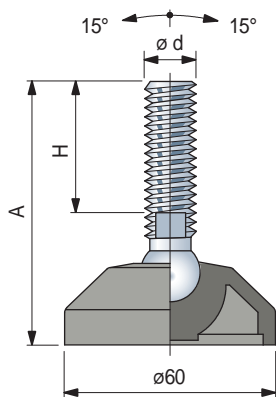

# Pies con Rótula

en poliamida reforzada

✓ Best Seller

✓ Standard

● A petición

Part. R0098

### Accesorios

Antideslizante

- Code: **R0000630022**.
- Material: goma NBR (negra), 70 Shore.
- Fijación: a presión.
- Confección: 24 piezas.

### Tuerca + Arandela

Code

	Acero Inox AISI 304	Acero zincado	h mm	ØD mm	s mm
M12	R0000630192	R0000630122	10	19	24 2,5
M14	R0000630202	R0000630132	11	22	28 2,5
M16	R0000630212	R0000630142	13	24	30 3
M20	R0000630222	R0000630152	16	30	37 3
M24	R0000630232	R0000630162	19	36	44 4