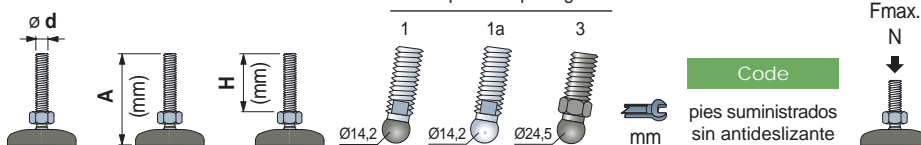

Tuerca + Arandela

Code

	Acero Inox AISI 304	Acero zincado	h mm	ØD mm	s mm
M12	R0000630192	R0000630122	10	19	24 2,5
M14	R0000630202	R0000630132	11	22	28 2,5
M16	R0000630212	R0000630142	13	24	30 3
M20	R0000630222	R0000630152	16	30	37 3
M24	R0000630232	R0000630162	19	36	44 4

Confección: 8 piezas

Tipo de espárrago