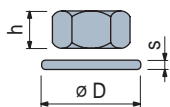

# Pies con Rótula

en poliamida reforzada

✓ Best Seller

✓ Standard

● A petición

Part. R0098

### Tuerca + Arandela

Code

	Acero Inox AISI 304	Acero zincado	h mm	ØD mm	s mm
M12	R0000630192	R0000630122	10	19	24 2,5
M14	R0000630202	R0000630132	11	22	28 2,5
M16	R0000630212	R0000630142	13	24	30 3
M20	R0000630222	R0000630152	16	30	37 3
M24	R0000630232	R0000630162	19	36	44 4