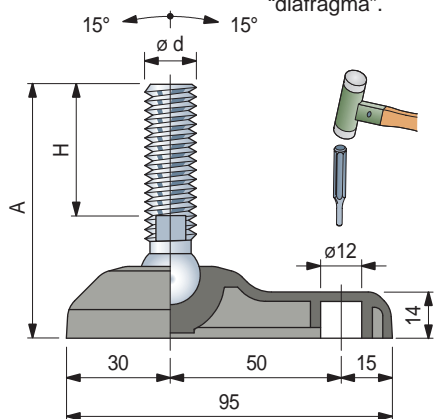

Ø60

# Pies con Rótula

en poliamida reforzada

- ✔ Best Seller
- ✔ Standard
- A petición

Part. R0094

Agujeros de fijación, obtenible mediante rotura del "diafragma".

#### Antideslizante

- Code: **R0000630032**.
- Material: goma NBR (negra), 70 Shore.
- Fijación: a presión.
- Confección: 24 piezas.

#### Tuerca + Arandela

Code

	Acero Inox AISI 304	Acero zincado	h mm	øD mm	s mm
M12	R0000630192	R0000630122	10	19	24 2,5
M14	R0000630202	R0000630132	11	22	28 2,5
M16	R0000630212	R0000630142	13	24	30 3
M20	R0000630222	R0000630152	16	30	37 3
M24	R0000630232	R0000630162	19	36	44 4