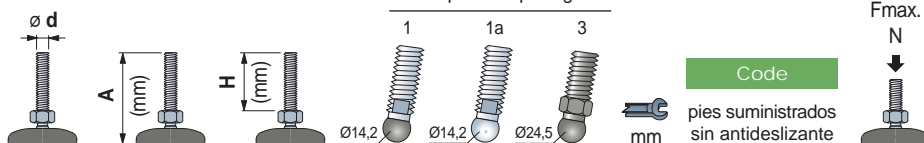

Code

pies suministrados sin antideslizante

Espárrago en acero inoxidable

	90	55	1	-	-	10	Code	
M12	135	100	1	-	-	10	626813	8000
	185	150	1	-	-	10	626823	
	110	76	-	1a	-	11	626192	
M16	100	64	-	1a	-	13	626202	10000
	115	81	-	1a	-	13	626212	
	160	124	-	1a	-	13	626222	
	185	151	-	1a	-	13	626232	
	205	169	-	1a	-	13	626853	
	225	190	-	1a	-	13	626863	
M20	120	84	-	1a	-	16	626242	10000
	185	149	-	1a	-	16	626252	
	245	208	-	1a	-	16	626873	
M24	120	79	-	1a	-	19	626883	10000
	185	146	-	1a	-	19	626262	
	220	179	-	1a	-	19	626893	
	250	209	-	1a	-	19	626903	

Espárrago en acero zincado

	105	70	1	-	-	10	Code	
M12	85	48	-	1a	-	13	626282	8000
M14	95	61	-	1a	-	13	626292	
	130	96	-	1a	-	13	626302	
	150	116	-	1a	-	13	626312	
	165	131	-	1a	-	13	626933	
	185	151	-	1a	-	13	626322	
	200	165	-	1a	-	13	626943	
M16	235	201	-	1a	-	13	626953	10000
	115	74	-	1a	-	16	626963	
	135	100	-	1a	-	16	626332	
	150	113	-	1a	-	16	626973	
	185	150	-	1a	-	16	626342	
	250	214	-	1a	-	16	626352	
M20	120	81	-	1a	-	19	626362	10000
	185	146	-	1a	-	19	626372	
	330	288	-	1a	-	19	626983	

Espárrago en poliamida reforzada (negra) con inserción en acero

	100	54	-	-	3	24	Code	
M16	120	69	-	-	3	30	690441	6000
M20	180	129	-	-	3	30	690461	

Código para pedido = Part. + Code

- Material de la base: poliamida reforzada PA FV (negra).
- Nota: Espárrago tipo 1 con esfera en poliamida reforzada.
- Confección: 24 piezas.
- Antideslizante suministrado a parte.
- Largos diferentes bajo pedido.
- Fmax. = carga máxima aplicable en condiciones estáticas.