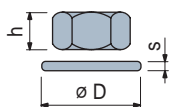

# Pies con Rótula

en poliamida reforzada

- ✔ Best Seller
- ✔ Standard
- A petición

Part. R0094

Agujeros de fijación, obtenible mediante rotura del "diafragma".

#### Tuerca + Arandela

Code

	Acero Inox AISI 304	Acero zincado	h mm	øD mm	s mm
M12	R0000630192	R0000630122	10	19	24 2,5
M14	R0000630202	R0000630132	11	22	28 2,5
M16	R0000630212	R0000630142	13	24	30 3
M20	R0000630222	R0000630152	16	30	37 3
M24	R0000630232	R0000630162	19	36	44 4