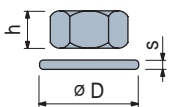

# Pies con Rótula

en poliamida reforzada

- Best Seller
- Standard
- A petición

Part. R0134

### Tuerca + Arandela

Code

	Acero Inox AISI 304	Acero zincado	h mm	øD mm	s mm
M16	R0000630212	R0000630142	13	24	30
M20	R0000630222	R0000630152	16	30	37
M24	R0000630232	R0000630162	19	36	44
M30	R0000630242	R0000630172	24	46	56