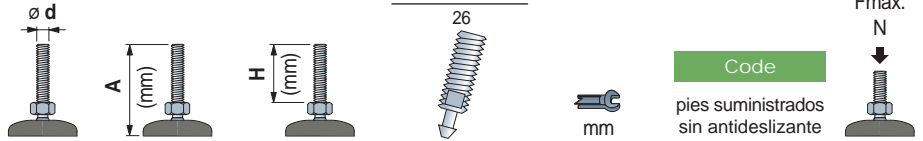

Tuerca + Arandela

Code

	Acero Inox AISI 304	Acero zincado	h mm	øD mm	s mm
M16	R0000630212	R0000630142	13	24	30
M20	R0000630222	R0000630152	16	30	37
M24	R0000630232	R0000630162	19	36	44
M30	R0000630242	R0000630172	24	46	56

Confección: 8 piezas

Tipo de espárrago