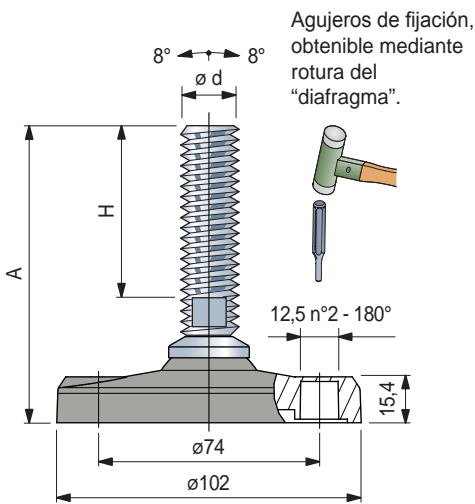

# Pies con Rótula

en poliamida reforzada

- Best Seller
- Standard
- A petición

Part. R0134

### Antideslizante

- Code: **R0000630052**.
- Material: goma NBR (negra), 70 Shore.
- Fijación: a presión.
- Confección: 24 piezas.

### Tuerca + Arandela

Code

	Acero Inox AISI 304	Acero zincado	h mm	øD mm	s mm
M16	R0000630212	R0000630142	13	24	30
M20	R0000630222	R0000630152	16	30	37
M24	R0000630232	R0000630162	19	36	44
M30	R0000630242	R0000630172	24	46	56