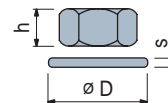

- Material de la base: poliamida reforzada PA FV (negra).
- Confección: 8 piezas.
- Antideslizante suministrado a parte (suministrado junto al pie bajo pedido).
- Largos diferentes bajo pedido.
- Fmax. = carga maxima aplicable en condiciones estáticas.

Tuerca + Arandela

	Code					
	Acero Inox AISI 304	Acero zincado	h	øD	s	
	mm	mm	mm	mm	mm	mm
M16	R0000630212	R0000630142	13	24	30	3
M20	R0000630222	R0000630152	16	30	37	3
M24	R0000630232	R0000630162	19	36	44	4
M30	R0000630242	R0000630172	24	46	56	4