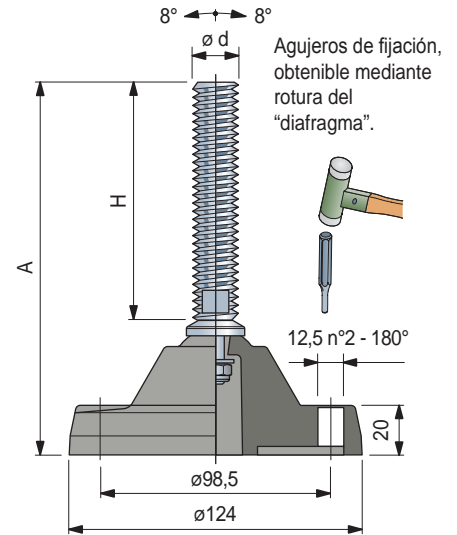

Pies con Rótula

en poliamida reforzada

- Best Seller
- Standard
- A petición

Part. R0297

Espárrago en acero inoxidable					
M16	185	115	27	13	629182N1
	210	140	27	13	629192N1
M20	210	140	27	17	629202N1
M24	245	175	27	19	680371N1
M30	195	125	27	24	629212N1
	250	180	27	24	629222N1

- Material de la base: poliamida reforzada PA FV (negra).
- Confección: 8 piezas.
- Antideslizante suministrado a parte (suministrado junto al pie bajo pedido).
- Largos diferentes bajo pedido.
- Fmax. = carga maxima aplicable en condiciones estáticas.

Tuerca + Arandela

	Code					
	Acero Inox AISI 304	Acero zincado	h	øD	s	
	mm	mm	mm	mm	mm	mm
M16	R0000630212	R0000630142	13	24	30	3
M20	R0000630222	R0000630152	16	30	37	3
M24	R0000630232	R0000630162	19	36	44	4
M30	R0000630242	R0000630172	24	46	56	4

Confección: 8 piezas

Part. R0726 - Distanciator

- Code: **688772**.
- Material: resina acetálica POM (negra).
- Peso: 1,15 Kg.
- Confección: 8 piezas.