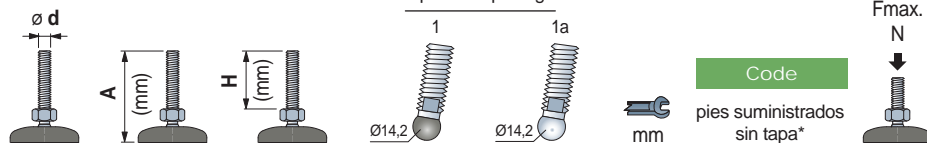

Accesorios

Tuerca + Arandela

	Code		h	ØD	s	
	Acero Inox AISI 304	Acero zincado	mm	mm	mm	
M10	R0000630182	R0000630112	8	17	21	2
M12	R0000630192	R0000630122	10	19	24	2,5
M14	R0000630202	R0000630132	11	22	28	2,5
M16	R0000630212	R0000630142	13	24	30	3
M20	R0000630222	R0000630152	16	30	37	3
M24	R0000630232	R0000630162	19	36	44	4

Confección: 24 piezas (por M10).
8 piezas (por M12, M14, M16, M20, M24).

Tipo de espárrago

Espárrago en acero inoxidable							Code	Fmax. N
M	A (mm)	H (mm)	1	1a	mm	pies suministrados sin tapa*		
M10	100	70	1	-	8	627533	8000	
M12	85	55	1	-	10	627543		
	145	115	1	-	10	627553		
M14	110	76	-	1a	13	641712	10000	
	100	64	-	1a	13	641722		
	M16	115	81	-	1a	13		641732
		160	124	-	1a	13		641742
M20	185	151	-	1a	13	641752		
	120	84	-	1a	16	641762		
	185	149	-	1a	16	641772		
M24	185	146	-	1a	19	641782		

Espárrago en acero zincado							Code	Fmax. N
M	A (mm)	H (mm)	1	1a	mm	pies suministrados sin tapa*		
M10	60	30	1	-	8	602603	8000	
M12	100	70	1	-	10	627593		
M14	90	56	-	1a	11	641792		10000
	95	61	-	1a	13	641812		
	130	96	-	1a	13	641822		
	M16	150	116	-	1a	13	641832	
185		151	-	1a	13	641842		
235		201	-	1a	13	627613		
M20	135	100	-	1a	16	641862	10000	
	185	150	-	1a	16	641872		
	250	214	-	1a	16	641882		
M24	120	81	-	1a	19	641892	10000	
	185	146	-	1a	19	641902		