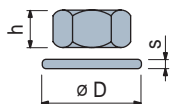

Ø80

Pies Gripper con Rótula

en polipropileno reforzado

- Best Seller
- Standard
- A petición

Part. R0626

Tapa de protección

Color	Code
Naranja	R0626641942
Negro	R0626641952

- Material: polipropileno PP.
- Confección: 24 piezas.

Accesorios

Tuerca + Arandela

	Code		h	ØD	s	
	Acero Inox AISI 304	Acero zincado	mm	mm	mm	
M10	R0000630182	R0000630112	8	17	21	2
M12	R0000630192	R0000630122	10	19	24	2,5
M14	R0000630202	R0000630132	11	22	28	2,5
M16	R0000630212	R0000630142	13	24	30	3
M20	R0000630222	R0000630152	16	30	37	3
M24	R0000630232	R0000630162	19	36	44	4

Confección: 24 piezas (por M10).
8 piezas (por M12, M14, M16, M20, M24).

Tipo de espárrago

Espárrago en acero inoxidable							Code	Fmax. N
M	A (mm)	H (mm)	1	1a	mm	pies suministrados sin tapa*		
M10	100	70	1	-	8	627533	8000	
M12	85	55	1	-	10	627543		
	145	115	1	-	10	627553		
M14	110	76	-	1a	13	641712	10000	
	100	64	-	1a	13	641722		
	M16	115	81	-	1a	13		641732
		160	124	-	1a	13		641742
M20	185	151	-	1a	13	641752		
	120	84	-	1a	16	641762		
	185	149	-	1a	16	641772		
M24	185	146	-	1a	19	641782		

Espárrago en acero zincado							Code	Fmax. N
M	A (mm)	H (mm)	1	1a	mm	pies suministrados sin tapa*		
M10	60	30	1	-	8	602603	8000	
M12	100	70	1	-	10	627593		
M14	90	56	-	1a	11	641792		10000
	95	61	-	1a	13	641812		
	130	96	-	1a	13	641822		
	M16	150	116	-	1a	13	641832	
185		151	-	1a	13	641842		
235		201	-	1a	13	627613		
M20	135	100	-	1a	16	641862	10000	
	185	150	-	1a	16	641872		
	250	214	-	1a	16	641882		
M24	120	81	-	1a	19	641892	10000	
	185	146	-	1a	19	641902		