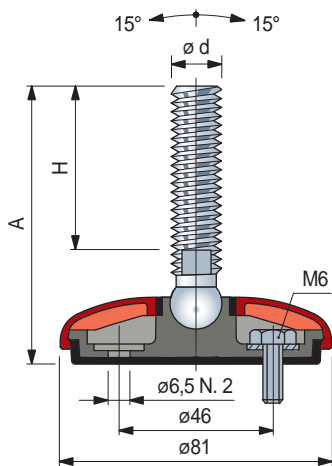

Ø80

Pies Gripper con Rótula

en polipropileno reforzado

- Best Seller
- Standard
- A petición

Part. R0626

Tapa de protección

Color	Code
Naranja	R0626641942
Negro	R0626641952

- Material: polipropileno PP.
- Confección: 24 piezas.

Accesorios

Tuerca + Arandela

	Code		h	ØD	s	
	Acero Inox AISI 304	Acero zincado	mm	mm	mm	
M10	R0000630182	R0000630112	8	17	21	2
M12	R0000630192	R0000630122	10	19	24	2,5
M14	R0000630202	R0000630132	11	22	28	2,5
M16	R0000630212	R0000630142	13	24	30	3
M20	R0000630222	R0000630152	16	30	37	3
M24	R0000630232	R0000630162	19	36	44	4

Confección: 24 piezas (por M10).
8 piezas (por M12, M14, M16, M20, M24).

Tipo de espárrago

Espárrago en acero inoxidable							Code	Fmax. N
M	A (mm)	H (mm)	1	1a	mm	pies suministrados sin tapa*		
M10	100	70	1	-	8	627533	8000	
M12	85	55	1	-	10	627543		
	145	115	1	-	10	627553		
M14	110	76	-	1a	13	641712	10000	
	100	64	-	1a	13	641722		
	M16	115	81	-	1a	13		641732
		160	124	-	1a	13		641742
M20	185	151	-	1a	13	641752		
	120	84	-	1a	16	641762		
	185	149	-	1a	16	641772		
M24	185	146	-	1a	19	641782		

Espárrago en acero zincado							Code	Fmax. N
M	A (mm)	H (mm)	1	1a	mm	pies suministrados sin tapa*		
M10	60	30	1	-	8	602603	8000	
M12	100	70	1	-	10	627593		
M14	90	56	-	1a	11	641792		10000
	95	61	-	1a	13	641812		
	130	96	-	1a	13	641822		
	M16	150	116	-	1a	13	641832	
185		151	-	1a	13	641842		
235		201	-	1a	13	627613		
M20	135	100	-	1a	16	641862	10000	
	185	150	-	1a	16	641872		
	250	214	-	1a	16	641882		
M24	120	81	-	1a	19	641892	10000	
	185	146	-	1a	19	641902		