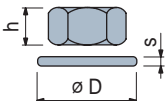

Pies Gripper con Rótula

en acero inoxidable

- Best Seller
- Standard
- A petición

Part. R0627

Espárrago en acero inoxidable								
						Code		
M10	100	70	1	-	8	627623	627653	8000
	85	55	1	-	10	627633	627663	
M12	145	115	1	-	10	627643	627673	10000
	110	76	-	1a	13	642102	647322	
M14	100	64	-	1a	13	642112	647332	10000
	115	81	-	1a	13	642122	647342	
	160	124	-	1a	13	642132	647352	
	185	151	-	1a	13	642142	647362	
M16	120	84	-	1a	16	642152	647372	10000
	185	149	-	1a	16	642162	647382	
M20	185	149	-	1a	19	642172	647392	10000

Código para pedido = Part. + Code

* = Pies que se pueden utilizar para una eventual fijación al suelo.

- Material tapa de protección: acero inoxidable AISI 304.
- Material de la base: polipropileno reforzado con antideslizante integrado en goma termoplástica gris (dureza 70 Shore).
- El sellado de la estructura interna garantiza la esterilización.
- Nota: Espárrago tipo 1 con esfera en poliamida reforzada.
- Confección: 24 piezas.
- Largos diferentes bajo pedido.
- Fmax. = carga maxima aplicable en condiciones estáticas.

Accesorios

Tuerca + Arandela

	Code	Acero Inox AISI 304	h mm	mm	$\varnothing D$ mm	s mm
M10	R0000630182		8	17	21	2
M12	R0000630192		10	19	24	2,5
M14	R0000630202		11	22	28	2,5
M16	R0000630212		13	24	30	3
M20	R0000630222		16	30	37	3
M24	R0000630232		19	36	44	4

Confección: 24 piezas (por M10).

8 piezas (por M12, M14, M16, M20, M24).