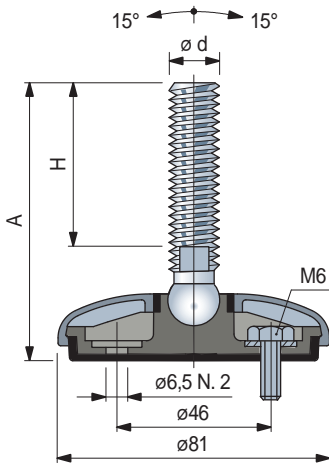

Pies Gripper con Rótula

en acero inoxidable

- Best Seller
- Standard
- A petición

Part. R0627

Espárrago en acero inoxidable								
						Code		
M10	100	70	1	-	8	627623	627653	8000
	85	55	1	-	10	627633	627663	
M12	145	115	1	-	10	627643	627673	10000
	110	76	-	1a	13	642102	647322	
M14	100	64	-	1a	13	642112	647332	10000
	115	81	-	1a	13	642122	647342	
	160	124	-	1a	13	642132	647352	
	185	151	-	1a	13	642142	647362	
M16	120	84	-	1a	16	642152	647372	10000
	185	149	-	1a	16	642162	647382	
M20	185	149	-	1a	19	642172	647392	10000

Código para pedido = Part. + Code

* = Pies que se pueden utilizar para una eventual fijación al suelo.

- Material tapa de protección: acero inoxidable AISI 304.
- Material de la base: polipropileno reforzado con antideslizante integrado en goma termoplástica gris (dureza 70 Shore).
- El sellado de la estructura interna garantiza la esterilización.
- Nota: Espárrago tipo 1 con esfera en poliamida reforzada.
- Confección: 24 piezas.
- Largos diferentes bajo pedido.
- Fmax. = carga maxima aplicable en condiciones estáticas.

Accesorios

Tuerca + Arandela

	Code	Acero Inox AISI 304	h mm	mm	$\varnothing D$ mm	s mm
M10	R0000630182		8	17	21	2
M12	R0000630192		10	19	24	2,5
M14	R0000630202		11	22	28	2,5
M16	R0000630212		13	24	30	3
M20	R0000630222		16	30	37	3
M24	R0000630232		19	36	44	4

Confección: 24 piezas (por M10).

8 piezas (por M12, M14, M16, M20, M24).