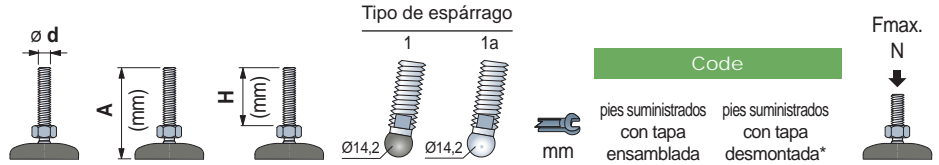

Pies Gripper con Rótula

en acero inoxidable

- Best Seller
- Standard
- A petición

Part. R0627

Espárrago en acero inoxidable								
						Code		
M10	100	70	1	-	8	627623	627653	8000
	85	55	1	-	10	627633	627663	
M12	145	115	1	-	10	627643	627673	10000
	110	76	-	1a	13	642102	647322	
M14	100	64	-	1a	13	642112	647332	10000
	115	81	-	1a	13	642122	647342	
	160	124	-	1a	13	642132	647352	
	185	151	-	1a	13	642142	647362	
M16	120	84	-	1a	16	642152	647372	10000
	185	149	-	1a	16	642162	647382	
M20	185	149	-	1a	19	642172	647392	10000

Código para pedido = Part. + Code

* = Pies que se pueden utilizar para una eventual fijación al suelo.

- Material tapa de protección: acero inoxidable AISI 304.
- Material de la base: polipropileno reforzado con antideslizante integrado en goma termoplástica gris (dureza 70 Shore).
- El sellado de la estructura interna garantiza la esterilización.
- Nota: Espárrago tipo 1 con esfera en poliamida reforzada.
- Confección: 24 piezas.
- Largos diferentes bajo pedido.
- Fmax. = carga maxima aplicable en condiciones estáticas.