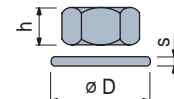

Pies Gripper con Rótula

en acero inoxidable

- Best Seller
- Standard
- ✓ A petición

Part. R0627

Espárrago en acero inoxidable							
	A (mm)	H (mm)	Tipo de espárrago	mm	Code	Code	Fmax. N
M10	95	67	2b	14	641972	647292	10000
	85	55	2b	14	641982	647302	
M12	145	115	2b	14	641992	647312	

Código para pedido = Part. + Code

- * = Pies que se pueden utilizar para una eventual fijación al suelo.
- Material tapa de protección: acero inoxidable AISI 304.
- Material de la base: polipropileno reforzado con antideslizante integrado en goma termoplástica gris (dureza 70 Shore).
- El sellado de la estructura interna garantiza la esterilización.
- Nota: Espárrago tipo 1 con esfera en poliamida reforzada.
- Confección: 24 piezas.
- Largos diferentes bajo pedido.
- Fmax. = carga maxima aplicable en condiciones estáticas.

Accesorios

Tuerca + Arandela

	Code	h mm	ØD mm	s mm
Acero Inox AISI 304				
M10	R0000630182	8	17	2
M12	R0000630192	10	19	2,5
M14	R0000630202	11	22	2,5
M16	R0000630212	13	24	3
M20	R0000630222	16	30	3
M24	R0000630232	19	36	4

Confección: 24 piezas (por M10).
8 piezas (por M12, M14, M16, M20, M24).