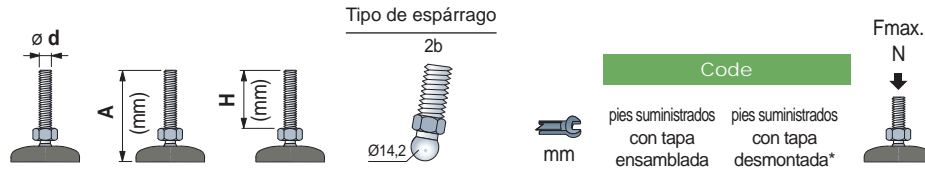

Pies Gripper con Rótula

en acero inoxidable

- Best Seller
- Standard
- ✓ A petición

Part. R0627

Espárrago en acero inoxidable							
	A (mm)	H (mm)	Tipo de espárrago	mm	Code	Code	Fmax. N
M10	95	67	2b	14	641972	647292	10000
	85	55	2b	14	641982	647302	
M12	145	115	2b	14	641992	647312	

Código para pedido = Part. + Code

- * = Pies que se pueden utilizar para una eventual fijación al suelo.
- Material tapa de protección: acero inoxidable AISI 304.
- Material de la base: polipropileno reforzado con antideslizante integrado en goma termoplástica gris (dureza 70 Shore).
- El sellado de la estructura interna garantiza la esterilización.
- Nota: Espárrago tipo 1 con esfera en poliamida reforzada.
- Confección: 24 piezas.
- Largos diferentes bajo pedido.
- Fmax. = carga maxima aplicable en condiciones estáticas.