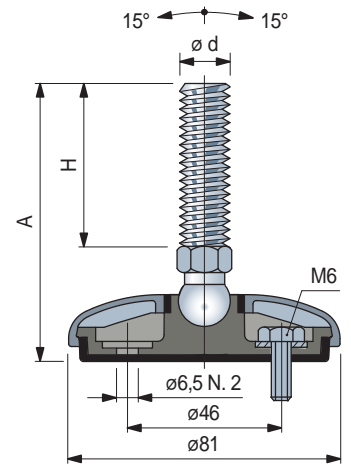

Pies Gripper con Rótula

en acero inoxidable

- Best Seller
- Standard
- ✓ A petición

Part. R0627

Espárrago en acero inoxidable							
	A (mm)	H (mm)	Tipo de espárrago	mm	Code	Code	Fmax. N
M10	95	67	2b	14	641972	647292	10000
	85	55	2b	14	641982	647302	
M12	145	115	2b	14	641992	647312	

Código para pedido = Part. + Code

- * = Pies que se pueden utilizar para una eventual fijación al suelo.
- Material tapa de protección: acero inoxidable AISI 304.
- Material de la base: polipropileno reforzado con antideslizante integrado en goma termoplástica gris (dureza 70 Shore).
- El sellado de la estructura interna garantiza la esterilización.
- Nota: Espárrago tipo 1 con esfera en poliamida reforzada.
- Confección: 24 piezas.
- Largos diferentes bajo pedido.
- Fmax. = carga maxima aplicable en condiciones estáticas.

Accesorios

Tuerca + Arandela

	Code	h mm	ØD mm	s mm
Acero Inox AISI 304				
M10	R0000630182	8	17	2
M12	R0000630192	10	19	2,5
M14	R0000630202	11	22	2,5
M16	R0000630212	13	24	3
M20	R0000630222	16	30	3
M24	R0000630232	19	36	4

Confección: 24 piezas (por M10).
8 piezas (por M12, M14, M16, M20, M24).