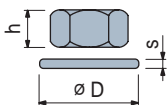

# Pies Gripper con Rótula

en acero inoxidable

- Best Seller
- Standard
- A petición

Part. R0623

Code

pies suministrados con tapa ensamblada

pies suministrados con tapa desmontada\*

Espárrago en acero inoxidable						
M14	115	76	1a	11	<b>643722</b>	<b>647402</b>
	105	64	1a	13	<b>643732</b>	<b>647412</b>
	120	81	1a	13	<b>643742</b>	<b>647442</b>
M16	150	100	1a	13	<b>640492N</b>	<b>647462N</b>
	165	124	1a	13	<b>643752</b>	<b>647472</b>
	190	151	1a	13	<b>643762</b>	<b>647502</b>
	200	150	1a	13	<b>640512N</b>	<b>647522N</b>
M20	125	84	1a	16	<b>643772</b>	<b>647552</b>
	190	149	1a	16	<b>643782</b>	<b>647582</b>
M24	120	74	1a	19	<b>640522N</b>	<b>647602N</b>
	190	146	1a	19	<b>643792</b>	<b>647612</b>
	220	172	1a	19	<b>640532N</b>	<b>647632N</b>

## Código para pedido = Part. + Code

\* = Pies que se pueden utilizar para una eventual fijación al suelo.

- Material tapa de protección: acero inoxidable AISI 304.
- Material de la base: polipropileno reforzado con antideslizante integrado en goma termoplástica gris (dureza 70 Shore).
- El sellado de la estructura interna garantiza la esterilización.
- Nota: Espárrago tipo 1 con esfera en poliamida reforzada.
- Confección: 24 piezas.
- Largos diferentes bajo pedido.
- Fmax. = carga maxima aplicable en condiciones estáticas.

### Tuerca + Arandela

Code

	Acero Inox AISI 304	h mm	mm	$\varnothing D$ mm	s mm
M14	<b>R0000630202</b>	11	22	28	2,5
M16	<b>R0000630212</b>	13	24	30	3
M20	<b>R0000630222</b>	16	30	37	3
M24	<b>R0000630232</b>	19	36	44	4