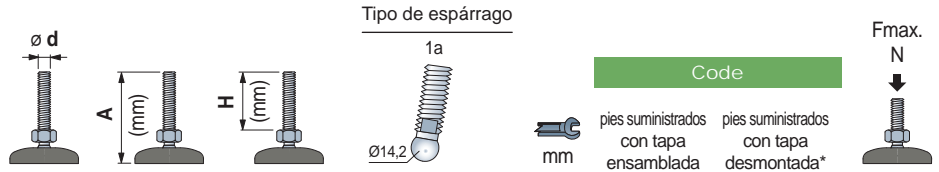

# Pies Gripper con Rótula

en acero inoxidable

- Best Seller
- Standard
- A petición

Part. R0623

Code

pies suministrados con tapa ensamblada

pies suministrados con tapa desmontada\*

Espárrago en acero inoxidable						
M14	115	76	1a	11	<b>643722</b>	<b>647402</b>
	105	64	1a	13	<b>643732</b>	<b>647412</b>
	120	81	1a	13	<b>643742</b>	<b>647442</b>
M16	150	100	1a	13	<b>640492N</b>	<b>647462N</b>
	165	124	1a	13	<b>643752</b>	<b>647472</b>
	190	151	1a	13	<b>643762</b>	<b>647502</b>
	200	150	1a	13	<b>640512N</b>	<b>647522N</b>
M20	125	84	1a	16	<b>643772</b>	<b>647552</b>
	190	149	1a	16	<b>643782</b>	<b>647582</b>
M24	120	74	1a	19	<b>640522N</b>	<b>647602N</b>
	190	146	1a	19	<b>643792</b>	<b>647612</b>
	220	172	1a	19	<b>640532N</b>	<b>647632N</b>

## Código para pedido = Part. + Code

\* = Pies que se pueden utilizar para una eventual fijación al suelo.

- Material tapa de protección: acero inoxidable AISI 304.
- Material de la base: polipropileno reforzado con antideslizante integrado en goma termoplástica gris (dureza 70 Shore).
- El sellado de la estructura interna garantiza la esterilización.
- Nota: Espárrago tipo 1 con esfera en poliamida reforzada.
- Confección: 24 piezas.
- Largos diferentes bajo pedido.
- Fmax. = carga maxima aplicable en condiciones estáticas.