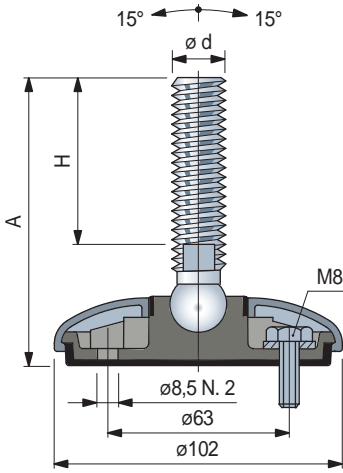

# Pies Gripper con Rótula

en acero inoxidable

- Best Seller
- Standard
- A petición

Part. R0623

Code

pies suministrados con tapa ensamblada

pies suministrados con tapa desmontada\*

Espárrago en acero inoxidable						
M14	115	76	1a	11	<b>643722</b>	<b>647402</b>
	105	64	1a	13	<b>643732</b>	<b>647412</b>
	120	81	1a	13	<b>643742</b>	<b>647442</b>
M16	150	100	1a	13	<b>640492N</b>	<b>647462N</b>
	165	124	1a	13	<b>643752</b>	<b>647472</b>
	190	151	1a	13	<b>643762</b>	<b>647502</b>
	200	150	1a	13	<b>640512N</b>	<b>647522N</b>
M20	125	84	1a	16	<b>643772</b>	<b>647552</b>
	190	149	1a	16	<b>643782</b>	<b>647582</b>
M24	120	74	1a	19	<b>640522N</b>	<b>647602N</b>
	190	146	1a	19	<b>643792</b>	<b>647612</b>
	220	172	1a	19	<b>640532N</b>	<b>647632N</b>

## Código para pedido = Part. + Code

\* = Pies que se pueden utilizar para una eventual fijación al suelo.

- Material tapa de protección: acero inoxidable AISI 304.
- Material de la base: polipropileno reforzado con antideslizante integrado en goma termoplástica gris (dureza 70 Shore).
- El sellado de la estructura interna garantiza la esterilización.
- Nota: Espárrago tipo 1 con esfera en poliamida reforzada.
- Confección: 24 piezas.
- Largos diferentes bajo pedido.
- Fmax. = carga maxima aplicable en condiciones estáticas.

### Tuerca + Arandela

Code

	Acero Inox AISI 304	h mm	mm	$\varnothing D$ mm	s mm
M14	<b>R0000630202</b>	11	22	28	2,5
M16	<b>R0000630212</b>	13	24	30	3
M20	<b>R0000630222</b>	16	30	37	3
M24	<b>R0000630232</b>	19	36	44	4