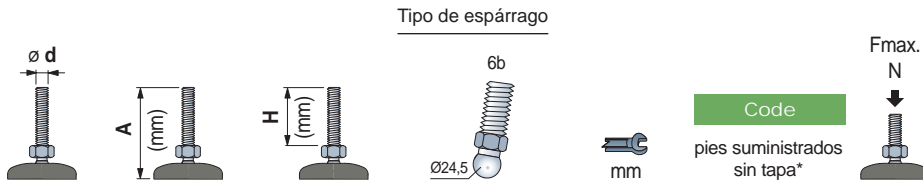

Pies Gripper con Rótula

en polipropileno reforzado

- Best Seller
- Standard
- ✓ A petición

Part. R0628

Espárrago en acero inoxidable					
M16	120	74	6b	24	642442
	155	109	6b	24	642462
	190	144	6b	24	642482
	205	159	6b	24	642502
M20	125	76	6b	24	642522
	190	141	6b	24	642542
M20	125	79	6b	24	642562
	225	179	6b	24	642582

22000

Espárrago en acero zincado					
M16	100	54	6b	24	642602
	135	89	6b	24	642622
	165	119	6b	24	642642
	200	154	6b	24	642662
M20	125	76	6b	24	642682
	160	111	6b	24	642702
	190	141	6b	24	642722
	255	206	6b	24	642742
M24	125	79	6b	24	642762
	190	144	6b	24	642782

22000

Código para pedido = Part. + Code

- * = Los pies son entregados sin la tapa de protección. Ordenar la tapa a parte, eligiendo el color deseado.
- Material de la base: polipropileno reforzado con antideslizante integrado en goma termoplástica gris (dureza 70 Shore).
- El sellado de la estructura interna garantiza la esterilización.
- El pie está predispuesto para una eventual fijación al suelo.
- Confección: 24 piezas.
- Largos diferentes bajo pedido.
- Fmax. = carga máxima aplicable en condiciones estáticas.

Tapa de protección

Color	Code
Naranja	R0628643092
Negro	R0628643102

- Material: polipropileno PP.
- Confección: 24 piezas.

Accesorios

Tuerca + Arandela

	Code		h	øD	s
	Acero Inox AISI 304	Acero zincado	mm	mm	mm
M14	R0000630202	R0000630132	11	22	28 2,5
M16	R0000630212	R0000630142	13	24	30 3
M20	R0000630222	R0000630152	16	30	37 3
M24	R0000630232	R0000630162	19	36	44 4