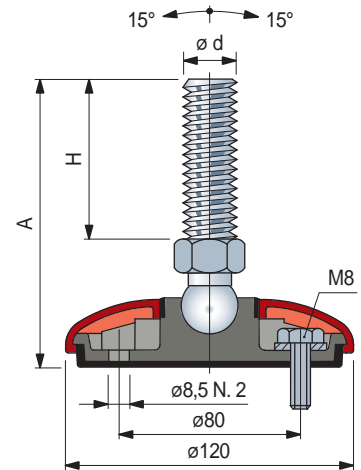

Pies Gripper con Rótula

en polipropileno reforzado

- Best Seller
- Standard
- ✓ A petición

Part. R0628

Espárrago en acero inoxidable					
M16	120	74	6b	24	642442
	155	109	6b	24	642462
	190	144	6b	24	642482
	205	159	6b	24	642502
M20	125	76	6b	24	642522
	190	141	6b	24	642542
M20	125	79	6b	24	642562
	225	179	6b	24	642582

22000

Espárrago en acero zincado					
M16	100	54	6b	24	642602
	135	89	6b	24	642622
	165	119	6b	24	642642
	200	154	6b	24	642662
M20	125	76	6b	24	642682
	160	111	6b	24	642702
	190	141	6b	24	642722
	255	206	6b	24	642742
M24	125	79	6b	24	642762
	190	144	6b	24	642782

22000

Código para pedido = Part. + Code

- * = Los pies son entregados sin la tapa de protección. Ordenar la tapa a parte, eligiendo el color deseado.
- Material de la base: polipropileno reforzado con antideslizante integrado en goma termoplástica gris (dureza 70 Shore).
- El sellado de la estructura interna garantiza la esterilización.
- El pie está predispuesto para una eventual fijación al suelo.
- Confección: 24 piezas.
- Largos diferentes bajo pedido.
- Fmax. = carga máxima aplicable en condiciones estáticas.

Tapa de protección

Color	Code
Naranja	R0628643092
Negro	R0628643102

- Material: polipropileno PP.
- Confección: 24 piezas.

Accesorios

Tuerca + Arandela

	Code		h	øD	s
	Acero Inox AISI 304	Acero zincado	mm	mm	mm
M14	R0000630202	R0000630132	11	22	28 2,5
M16	R0000630212	R0000630142	13	24	30 3
M20	R0000630222	R0000630152	16	30	37 3
M24	R0000630232	R0000630162	19	36	44 4