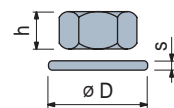

22000

Código para pedido = Part. + Code

- * = Los pies son entregados sin la tapa de protección. Ordenar la tapa a parte, eligiendo el color deseado.
- Material de la base: polipropileno reforzado con antideslizante integrado en goma termoplástica gris (dureza 70 Shore).
- El sellado de la estructura interna garantiza la esterilización.
- El pie está predispuesto para una eventual fijación al suelo.
- Confección: 24 piezas.
- Largos diferentes bajo pedido.
- Fmax. = carga máxima aplicable en condiciones estáticas.

Tapa de protección

Color	Code
Naranja	R0628643092
Negro	R0628643102

- Material: polipropileno PP.
- Confección: 24 piezas.

Accesorios

Tuerca + Arandela

	Code		h	øD	s
	Acero Inox AISI 304	Acero zincado	mm	mm	mm
M14	R0000630202	R0000630132	11	22	28 2,5
M16	R0000630212	R0000630142	13	24	30 3
M20	R0000630222	R0000630152	16	30	37 3
M24	R0000630232	R0000630162	19	36	44 4