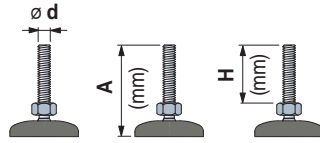

Ø120

Pies Gripper con Rótula

en acero inoxidable

-  Best Seller
-  Standard
-  A petición

Part. R0629

Tipo de espárrago

pies suministrados con tapa ensamblada

pies suministrados con tapa desmontada*

22000

Código para pedido = Part. + Code

* = Pies que se pueden utilizar para una eventual fijación al suelo.

- Material de la base: polipropileno reforzado con antideslizante integrado en goma termoplástica gris (dureza 70 Shore).
- El sellado de la estructura interna garantiza la esterilización.
- El pie está predispuesto para una eventual fijación al suelo.
- Confección: 24 piezas.
- Largos diferentes bajo pedido.
- Fmax. = carga máxima aplicable en condiciones estáticas.

Accesorios

Tuerca + Arandela

Code

	Acero Inox AISI 304	h mm	 øD mm	s mm
M14	R0000630202	11	22	2,5
M16	R0000630212	13	24	3
M20	R0000630222	16	30	3
M24	R0000630232	19	36	4

Confección: 8 piezas.