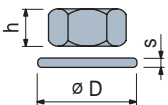

22000

Código para pedido = Part. + Code

* = Pies que se pueden utilizar para una eventual fijación al suelo.

- Material de la base: polipropileno reforzado con antideslizante integrado en goma termoplástica gris (dureza 70 Shore).
- El sellado de la estructura interna garantiza la esterilización.
- El pie está predispuesto para una eventual fijación al suelo.
- Confección: 24 piezas.
- Largos diferentes bajo pedido.
- Fmax. = carga máxima aplicable en condiciones estáticas.

Accesorios

Tuerca + Arandela

Code

	Acero Inox AISI 304	h mm	 øD mm	s mm
M14	R0000630202	11	22	2,5
M16	R0000630212	13	24	3
M20	R0000630222	16	30	3
M24	R0000630232	19	36	4

Confección: 8 piezas.