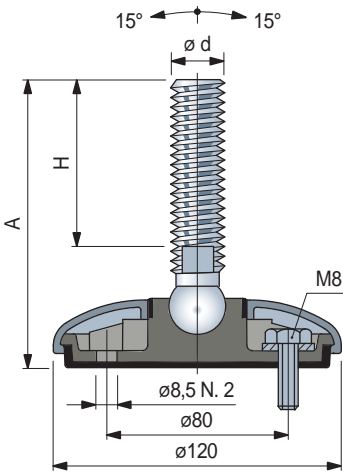

Ø120

Pies Gripper con Rótula

en acero inoxidable

-  Best Seller
-  Standard
-  A petición

Part. R0629

Tipo de espárrago

pies suministrados con tapa ensamblada

pies suministrados con tapa desmontada*

Code

Espárrago en acero inoxidable						
					Code	
M14	120	76	1a	11	643982	647642
	110	64	1a	13	643992	647652
	125	81	1a	13	644002	647682
M16	155	100	1a	13	642312N	647702N
	170	124	1a	13	644012	647712
	195	151	1a	13	644022	647742
	205	150	1a	13	642352N	647762N
M20	130	84	1a	16	644032	647792
	195	149	1a	16	644042	647822
M24	125	74	1a	19	642412N	647842N
	195	146	1a	19	644052	647852
	225	172	1a	19	642432N	647872N

22000

Código para pedido = Part. + Code

* = Pies que se pueden utilizar para una eventual fijación al suelo.

- Material de la base: polipropileno reforzado con antideslizante integrado en goma termoplástica gris (dureza 70 Shore).
- El sellado de la estructura interna garantiza la esterilización.
- El pie está predispuesto para una eventual fijación al suelo.
- Confección: 24 piezas.
- Largos diferentes bajo pedido.
- Fmax. = carga máxima aplicable en condiciones estáticas.

Accesorios

Tuerca + Arandela

Code

	Acero Inox AISI 304	h mm	 øD mm	s mm
M14	R0000630202	11	22	2,5
M16	R0000630212	13	24	3
M20	R0000630222	16	30	3
M24	R0000630232	19	36	4

Confección: 8 piezas.