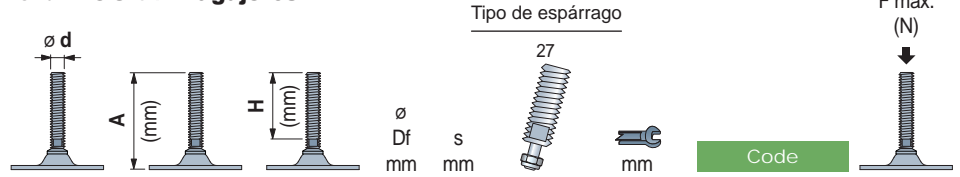

Ø123

Pies con Rótula

en acero inoxidable y zincado

-  Best Seller
-  Standard
-  A petición

Part. R0349 4 agujeros

Part. R0441 2 agujeros

Part. R0349 4 agujeros

Espárrago en acero inoxidable

	A (mm)	H (mm)	Ø Df (mm)	s (mm)	Tipo de espárrago	mm	Code	F max. (N)
M16	180	140	9	3	27	13	682721N1	6000
M20	180	140	9	3	27	17	68165N1	
M24	220	175	9	3	27	19	63747N1	
M30	165	125	9	3	27	24	63757N1	
	225	180	9	3	27	24	682741N1	

Espárrago en acero zincado

	A (mm)	H (mm)	Ø Df (mm)	s (mm)	Tipo de espárrago	mm	Code	F max. (N)
M20	145	110	9	4	27	17	682681N1	10000
	175	140	9	4	27	17	65634N1	
	245	210	9	4	27	17	64045N1	
M24	120	75	9	4	27	19	682691N1	
	150	105	9	4	27	19	604432N1	
	220	175	9	4	27	19	65054N1	
M30	270	225	9	4	27	19	688131N1	
	165	125	9	4	27	24	65644N1	
	220	180	9	4	27	24	682711N1	
	300	260	9	4	27	24	688141N1	

Part. R0441 2 agujeros

Espárrago en acero zincado

	A (mm)	H (mm)	Ø Df (mm)	s (mm)	Tipo de espárrago	mm	Code	F max. (N)
M24	150	105	15,5	4	27	19	600531N1	10000

Código para pedido = Part. + Code

- Confección: 8 piezas.
- Largos diferentes bajo pedido.
- Fmax. = carga maxima aplicable en condiciones estáticas.