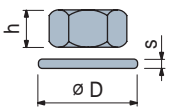

	A (mm)	H (mm)	Ø Df (mm)	s (mm)	Tipo de espárrago	mm	Code	F max. (N)
M16	180	140	9	3	27	13	682721N1	6000
M20	180	140	9	3	27	17	68165N1	
M24	220	175	9	3	27	19	63747N1	
M30	165	125	9	3	27	24	63757N1	
	225	180	9	3	27	24	682741N1	

Espárrago en acero zincado

	A (mm)	H (mm)	Ø Df (mm)	s (mm)	Tipo de espárrago	mm	Code	F max. (N)
M20	145	110	9	4	27	17	682681N1	10000
	175	140	9	4	27	17	65634N1	
	245	210	9	4	27	17	64045N1	
M24	120	75	9	4	27	19	682691N1	
	150	105	9	4	27	19	604432N1	
	220	175	9	4	27	19	65054N1	
M30	270	225	9	4	27	19	688131N1	
	165	125	9	4	27	24	65644N1	
	220	180	9	4	27	24	682711N1	
	300	260	9	4	27	24	688141N1	

Part. R0441 2 agujeros

Espárrago en acero zincado

	A (mm)	H (mm)	Ø Df (mm)	s (mm)	Tipo de espárrago	mm	Code	F max. (N)
M24	150	105	15,5	4	27	19	600531N1	10000

Código para pedido = Part. + Code

- Confección: 8 piezas.
- Largos diferentes bajo pedido.
- Fmax. = carga maxima aplicable en condiciones estáticas.

Accesorios

Tuerca + Arandela

Code

	Acero Inox AISI 304	Acero zincado	h (mm)	ØD (mm)	s (mm)
M16	R0000630212	R0000630142	13	24	30
M20	R0000630222	R0000630152	16	30	37
M24	R0000630232	R0000630162	19	36	44
M30	R0000630242	R0000630172	24	46	56