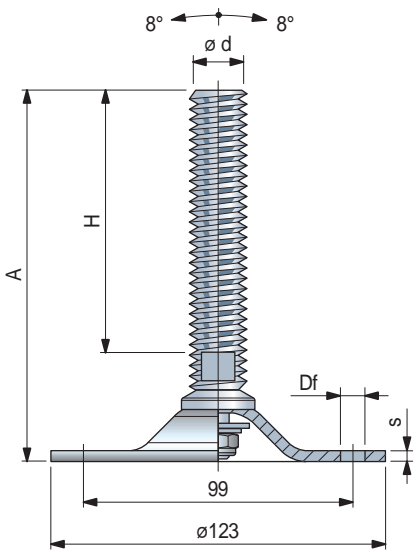

Ø123

Pies con Rótula

en acero inoxidable y zincado

-  Best Seller
-  Standard
-  A petición

Part. R0349 4 agujeros

Part. R0441 2 agujeros

Part. R0349 4 agujeros

Espárrago en acero inoxidable

	A (mm)	H (mm)	Ø Df (mm)	s (mm)	Tipo de espárrago	mm	Code	F max. (N)
M16	180	140	9	3	27	13	682721N1	6000
M20	180	140	9	3	27	17	68165N1	
M24	220	175	9	3	27	19	63747N1	
M30	165	125	9	3	27	24	63757N1	
	225	180	9	3	27	24	682741N1	

Espárrago en acero zincado

	A (mm)	H (mm)	Ø Df (mm)	s (mm)	Tipo de espárrago	mm	Code	F max. (N)
M20	145	110	9	4	27	17	682681N1	10000
	175	140	9	4	27	17	65634N1	
	245	210	9	4	27	17	64045N1	
M24	120	75	9	4	27	19	682691N1	
	150	105	9	4	27	19	604432N1	
	220	175	9	4	27	19	65054N1	
M30	270	225	9	4	27	19	688131N1	
	165	125	9	4	27	24	65644N1	
	220	180	9	4	27	24	682711N1	
	300	260	9	4	27	24	688141N1	

Part. R0441 2 agujeros

Espárrago en acero zincado

	A (mm)	H (mm)	Ø Df (mm)	s (mm)	Tipo de espárrago	mm	Code	F max. (N)
M24	150	105	15,5	4	27	19	600531N1	10000

Código para pedido = Part. + Code

- Confección: 8 piezas.
- Largos diferentes bajo pedido.
- Fmax. = carga maxima aplicable en condiciones estáticas.