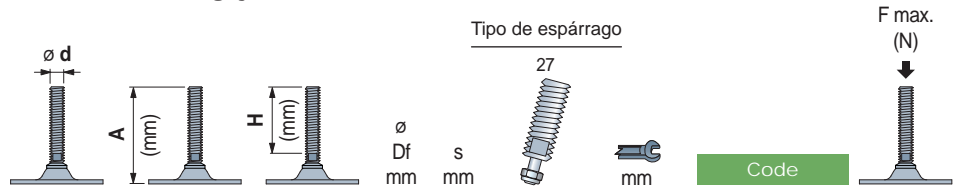

Ø123

Pies con Rótula

en acero inoxidable y zincado

-  Best Seller
-  Standard
-  A petición

Part. R0349 4 agujeros

Part. R0441 2 agujeros

Part. R0349 4 agujeros

Espárrago en acero inoxidable

	A (mm)	H (mm)	Ø Df (mm)	s (mm)	Tipo de espárrago	mm	Code	F max. (N)
M16	180	140	9	3	27	13	682721N1	6000
M20	180	140	9	3	27	17	68165N1	
M24	220	175	9	3	27	19	63747N1	
M30	165	125	9	3	27	24	63757N1	
	225	180	9	3	27	24	682741N1	

Espárrago en acero zincado

	A (mm)	H (mm)	Ø Df (mm)	s (mm)	Tipo de espárrago	mm	Code	F max. (N)
M20	145	110	9	4	27	17	682681N1	10000
	175	140	9	4	27	17	65634N1	
	245	210	9	4	27	17	64045N1	
M24	120	75	9	4	27	19	682691N1	
	150	105	9	4	27	19	604432N1	
	220	175	9	4	27	19	65054N1	
M30	270	225	9	4	27	19	688131N1	
	165	125	9	4	27	24	65644N1	
	220	180	9	4	27	24	682711N1	
	300	260	9	4	27	24	688141N1	

Part. R0441 2 agujeros

Espárrago en acero zincado

	A (mm)	H (mm)	Ø Df (mm)	s (mm)	Tipo de espárrago	mm	Code	F max. (N)
M24	150	105	15,5	4	27	19	600531N1	10000

Código para pedido = Part. + Code

- Confección: 8 piezas.
- Largos diferentes bajo pedido.
- Fmax. = carga maxima aplicable en condiciones estáticas.