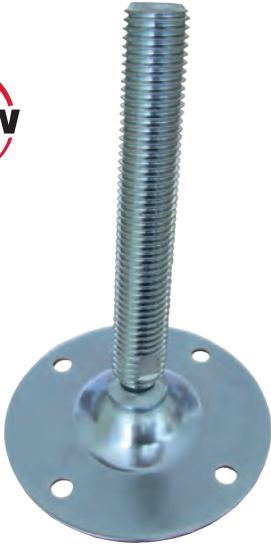

Ø123

Pies con Rótula

en acero inoxidable y zincado

-  Best Seller
-  Standard
-  A petición

Part. R0349 4 agujeros

Part. R0441 2 agujeros

Part. R0349 4 agujeros

Espárrago en acero inoxidable

	A (mm)	H (mm)	Ø Df (mm)	s (mm)	Tipo de espárrago	mm	Code	F max. (N)
M16	180	140	9	3	27	13	682721N1	6000
M20	180	140	9	3	27	17	68165N1	
M24	220	175	9	3	27	19	63747N1	
M30	165	125	9	3	27	24	63757N1	
	225	180	9	3	27	24	682741N1	

Espárrago en acero zincado

	A (mm)	H (mm)	Ø Df (mm)	s (mm)	Tipo de espárrago	mm	Code	F max. (N)
M20	145	110	9	4	27	17	682681N1	10000
	175	140	9	4	27	17	65634N1	
	245	210	9	4	27	17	64045N1	
M24	120	75	9	4	27	19	682691N1	
	150	105	9	4	27	19	604432N1	
	220	175	9	4	27	19	65054N1	
M30	270	225	9	4	27	19	688131N1	
	165	125	9	4	27	24	65644N1	
	220	180	9	4	27	24	682711N1	
	300	260	9	4	27	24	688141N1	

Part. R0441 2 agujeros

Espárrago en acero zincado

	A (mm)	H (mm)	Ø Df (mm)	s (mm)	Tipo de espárrago	mm	Code	F max. (N)
M24	150	105	15,5	4	27	19	600531N1	10000

Código para pedido = Part. + Code

- Confección: 8 piezas.
- Largos diferentes bajo pedido.
- Fmax. = carga maxima aplicable en condiciones estáticas.