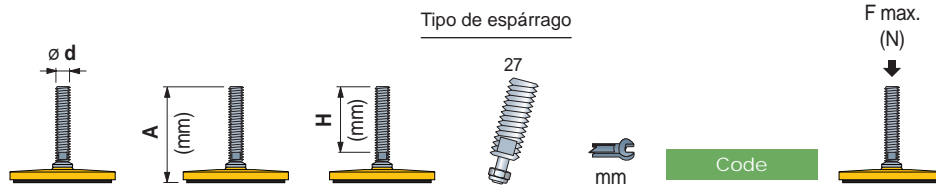

Pies con Rótula

en acero pintado

- Best Seller
- Standard
- ✓ A petición

Part. R0408

Espárrago en acero inoxidable					
M16	180	140	27	13	678831N1
M20	180	140	27	17	678841N1
M24	220	175	27	19	678851N1
M30	165	125	27	24	678861N1
	225	180	27	24	678881N1

50000

Espárrago en acero zincado					
M20	145	110	27	17	678761N1
	175	140	27	17	678771N1
	245	210	27	17	678781N1
M24	120	75	27	19	678791N1
	150	105	27	19	61396N1
	220	175	27	19	678801N1
M30	270	225	27	19	688221N1
	165	125	27	24	678811N1
	220	180	27	24	678821N1
	295	260	27	24	688231N1

50000

Código para pedido = Part. + Code

- Material: zócalo en acero pintado amarillo. Antideslizante en goma NBR negra (dureza 70 Shore).
- Confección: 4 piezas.
- Largos diferentes bajo pedido.
- Fmax. = carga máxima aplicable en condiciones estáticas.