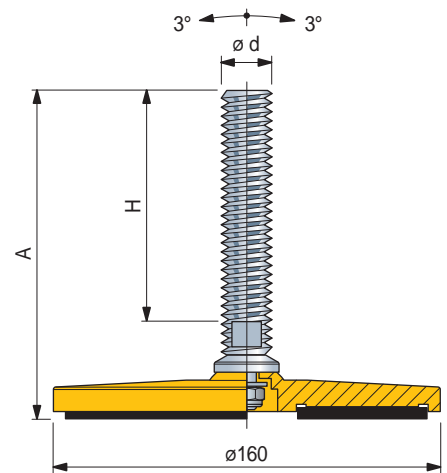

Pies con Rótula

en acero pintado

- Best Seller
- Standard
- ✓ A petición

Part. R0408

Espárrago en acero inoxidable					
M16	180	140	27	13	678831N1
M20	180	140	27	17	678841N1
M24	220	175	27	19	678851N1
M30	165	125	27	24	678861N1
	225	180	27	24	678881N1

50000

Espárrago en acero zincado					
M20	145	110	27	17	678761N1
	175	140	27	17	678771N1
	245	210	27	17	678781N1
M24	120	75	27	19	678791N1
	150	105	27	19	61396N1
	220	175	27	19	678801N1
M30	270	225	27	19	688221N1
	165	125	27	24	678811N1
	220	180	27	24	678821N1
	295	260	27	24	688231N1

50000

Código para pedido = Part. + Code

- Material: zócalo en acero pintado amarillo. Antideslizante en goma NBR negra (dureza 70 Shore).
- Confección: 4 piezas.
- Largos diferentes bajo pedido.
- Fmax. = carga máxima aplicable en condiciones estáticas.

Accesorios

Tuerca + Arandela

	Code		h	øD	s
	Acero Inox AISI 304	Acero zincado	mm	mm	mm
M16	R0000630212	R0000630142	13	24	30
M20	R0000630222	R0000630152	16	30	37
M24	R0000630232	R0000630162	19	36	44
M30	R0000630242	R0000630172	24	46	56