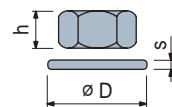

Pies con Rótula

en acero pintado

- Best Seller
- Standard
- ✓ A petición

Part. R0408

Espárrago en acero inoxidable					
M16	180	140	27	13	678831N1
M20	180	140	27	17	678841N1
M24	220	175	27	19	678851N1
M30	165	125	27	24	678861N1
	225	180	27	24	678881N1

50000

Espárrago en acero zincado					
M20	145	110	27	17	678761N1
	175	140	27	17	678771N1
	245	210	27	17	678781N1
M24	120	75	27	19	678791N1
	150	105	27	19	61396N1
	220	175	27	19	678801N1
M30	270	225	27	19	688221N1
	165	125	27	24	678811N1
	220	180	27	24	678821N1
	295	260	27	24	688231N1

50000

Código para pedido = Part. + Code

- Material: zócalo en acero pintado amarillo. Antideslizante en goma NBR negra (dureza 70 Shore).
- Confección: 4 piezas.
- Largos diferentes bajo pedido.
- Fmax. = carga máxima aplicable en condiciones estáticas.

Accesorios

Tuerca + Arandela

	Code		h	øD	s
	Acero Inox AISI 304	Acero zincado	mm	mm	mm
M16	R0000630212	R0000630142	13	24	30
M20	R0000630222	R0000630152	16	30	37
M24	R0000630232	R0000630162	19	36	44
M30	R0000630242	R0000630172	24	46	56