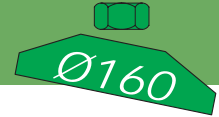

Pies con Rótula

en acero pintado

- Best Seller
- Standard
- ✓ A petición

Part. R0408

Espárrago en acero inoxidable					
M16	180	140	27	13	678831N1
M20	180	140	27	17	678841N1
M24	220	175	27	19	678851N1
M30	165	125	27	24	678861N1
	225	180	27	24	678881N1

50000

Espárrago en acero zincado					
M20	145	110	27	17	678761N1
	175	140	27	17	678771N1
	245	210	27	17	678781N1
M24	120	75	27	19	678791N1
	150	105	27	19	61396N1
	220	175	27	19	678801N1
M30	270	225	27	19	688221N1
	165	125	27	24	678811N1
	220	180	27	24	678821N1
	295	260	27	24	688231N1

50000

Código para pedido = Part. + Code

- Material: zócalo en acero pintado amarillo. Antideslizante en goma NBR negra (dureza 70 Shore).
- Confección: 4 piezas.
- Largos diferentes bajo pedido.
- Fmax. = carga máxima aplicable en condiciones estáticas.