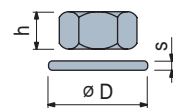

# Pies con Rótula

en acero inoxidable

- Best Seller
- Standard
- ✓ A petición

Part. R0747F

Espárrago en acero inoxidable						
Ø C	A (mm)	H (mm)	P (mm)	F max. (N)	Code	
M16	100	55	13	55	616053	25000
	182	136	13	55	616063	
M20	187	139	16	55	616073	
M24	217	167	19	55	616083	
M30	165	115	27	55	620853	
	215	165	27	55	620863	

Part. R0748F

Espárrago en acero inoxidable						
Ø C	A (mm)	H (mm)	P (mm)	F max. (N)	Code	
M16	103	55	13	67	616093	25000
	185	136	13	67	616103	
M20	190	139	16	67	616113	
M24	220	167	19	67	616123	
M30	168	115	27	67	620873	
	218	165	27	67	620883	

**Código para pedido = Part. + Code**

- Material:
  - Ésparrago en acero inoxidable austenítico.
  - Base en acero inoxidable austenítico.
  - Antideslizante en goma vulcanizada NBR (gris), 75 Shore.
- Confección: 8 piezas.
- Largos diferentes bajo pedido.
- Fmax. = carga máxima aplicable en condiciones estáticas.

Part. R0747F  
Part. R0748F

**Accesorios**

**Tuerca + Arandela**

Code		h	Ø D	s
Acero Inox AISI 304		mm	mm	mm
M16	R0000630212	13	24	30
M20	R0000630222	16	30	37
M24	R0000630232	19	36	44
M30	R0000630242	24	46	56