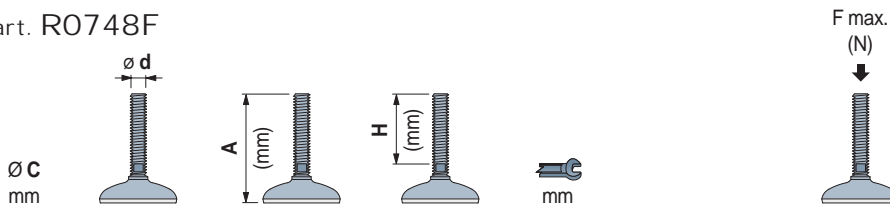

# Pies con Rótula

en acero inoxidable

- Best Seller
- Standard
- ✓ A petición

Part. R0747F

Espárrago en acero inoxidable						
Ø C	A (mm)	H (mm)	P (mm)	F max. (N)	Code	
M16	100	55	13	55	616053	25000
	182	136	13	55	616063	
M20	187	139	16	55	616073	
M24	217	167	19	55	616083	
M30	165	115	27	55	620853	
	215	165	27	55	620863	

Part. R0748F

Espárrago en acero inoxidable						
Ø C	A (mm)	H (mm)	P (mm)	F max. (N)	Code	
M16	103	55	13	67	616093	25000
	185	136	13	67	616103	
M20	190	139	16	67	616113	
M24	220	167	19	67	616123	
M30	168	115	27	67	620873	
	218	165	27	67	620883	

**Código para pedido = Part. + Code**

- Material:
  - Ésparrago en acero inoxidable austenítico.
  - Base en acero inoxidable austenítico.
  - Antideslizante en goma vulcanizada NBR (gris), 75 Shore.
- Confección: 8 piezas.
- Largos diferentes bajo pedido.
- Fmax. = carga máxima aplicable en condiciones estáticas.

Part. R0747F  
Part. R0748F

**Accesorios**

**Tuerca + Arandela**

Code		h	Ø D	s
Acero Inox AISI 304		mm	mm	mm
M16	R0000630212	13	24	30
M20	R0000630222	16	30	37
M24	R0000630232	19	36	44
M30	R0000630242	24	46	56