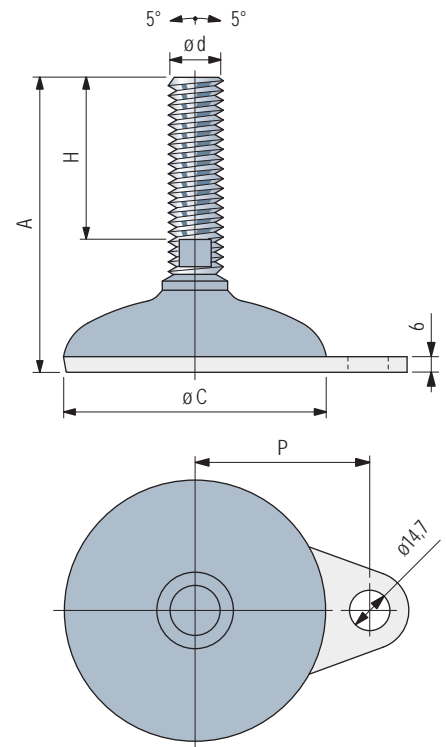

# Pies con Rótula

en acero inoxidable

- Best Seller
- Standard
- ✓ A petición

Part. R0747F

Espárrago en acero inoxidable						
Ø C	A (mm)	H (mm)	P (mm)	F max. (N)	Code	
M16	100	55	13	55	616053	25000
	182	136	13	55	616063	
M20	187	139	16	55	616073	
M24	217	167	19	55	616083	
M30	165	115	27	55	620853	
	215	165	27	55	620863	

Part. R0748F

Espárrago en acero inoxidable						
Ø C	A (mm)	H (mm)	P (mm)	F max. (N)	Code	
M16	103	55	13	67	616093	25000
	185	136	13	67	616103	
M20	190	139	16	67	616113	
M24	220	167	19	67	616123	
M30	168	115	27	67	620873	
	218	165	27	67	620883	

**Código para pedido = Part. + Code**

- Material:
  - Ésparrago en acero inoxidable austenítico.
  - Base en acero inoxidable austenítico.
  - Antideslizante en goma vulcanizada NBR (gris), 75 Shore.
- Confección: 8 piezas.
- Largos diferentes bajo pedido.
- Fmax. = carga máxima aplicable en condiciones estáticas.

Part. R0747F  
Part. R0748F

**Accesorios**

**Tuerca + Arandela**

Code		h	Ø D	s
Acero Inox AISI 304		mm	mm	mm
M16	R0000630212	13	24	30
M20	R0000630222	16	30	37
M24	R0000630232	19	36	44
M30	R0000630242	24	46	56