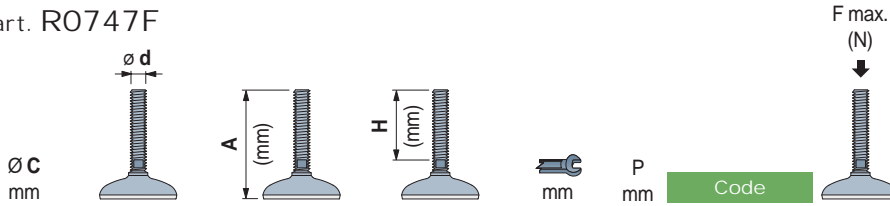

# Pies con Rótula

en acero inoxidable

- Best Seller
- Standard
- ✓ A petición

Part. R0747F

Espárrago en acero inoxidable						
Ø C	A (mm)	H (mm)	P (mm)	F max. (N)	Code	
M16	100	55	13	55	616053	25000
	182	136	13	55	616063	
M20	187	139	16	55	616073	
M24	217	167	19	55	616083	
M30	165	115	27	55	620853	
	215	165	27	55	620863	

Part. R0748F

Espárrago en acero inoxidable						
Ø C	A (mm)	H (mm)	P (mm)	F max. (N)	Code	
M16	103	55	13	67	616093	25000
	185	136	13	67	616103	
M20	190	139	16	67	616113	
M24	220	167	19	67	616123	
M30	168	115	27	67	620873	
	218	165	27	67	620883	

**Código para pedido = Part. + Code**

- Material:
  - Ésparrago en acero inoxidable austenítico.
  - Base en acero inoxidable austenítico.
  - Antideslizante en goma vulcanizada NBR (gris), 75 Shore.
- Confección: 8 piezas.
- Largos diferentes bajo pedido.
- Fmax. = carga máxima aplicable en condiciones estáticas.

Part. R0747F  
Part. R0748F

**Accesorios**

**Tuerca + Arandela**

Code		h	Ø D	s
Acero Inox AISI 304		mm	mm	mm
M16	R0000630212	13	24	30
M20	R0000630222	16	30	37
M24	R0000630232	19	36	44
M30	R0000630242	24	46	56