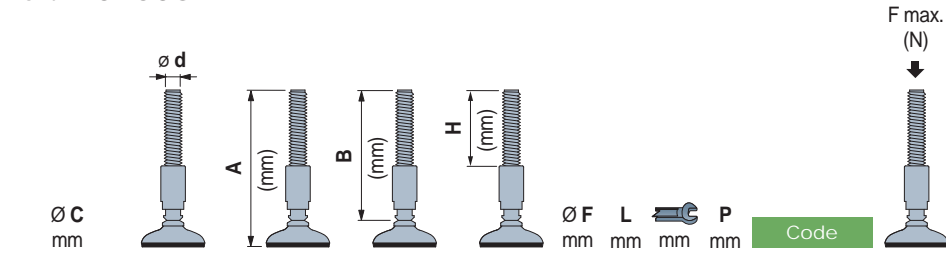

Pies con Rótula

en acero inoxidable

- Best Seller
- Standard
- ✓ A petición

Part. R0750SF

Part. R0750SF
Part. R0751SF

Espárrago en acero inoxidable									
	M16	200	165	100	23	55	13	55	616173
		250	215	120	23	85	13	55	616183
	M20	200	165	100	27	55	16	55	616193
		250	215	120	27	85	16	55	616203

Part. R0751SF

Espárrago en acero inoxidable									
	M16	200	165	100	23	55	13	67	616233
		250	215	120	23	85	13	67	616243
	M20	200	165	100	27	55	16	67	616253
		250	215	120	27	85	16	67	616263

Código para pedido = Part. + Code

- Material: ésparrago y tuercas en acero inoxidable austenítico. Base en acero inoxidable austenítico. Antideslizante en goma vulcanizada NBR (negra), 95 Shore.
- Confección: 8 piezas.
- Fmax. = carga máxima aplicable en condiciones estáticas.