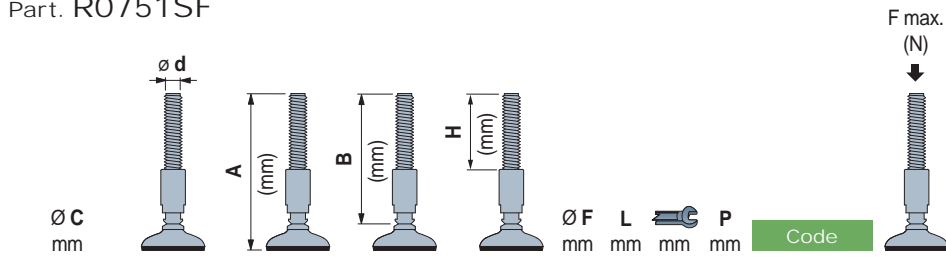

Pies con Rótula

en acero inoxidable

- Best Seller
- Standard
- ✓ A petición

Part. R0750SF

Part. R0750SF
Part. R0751SF

Espárrago en acero inoxidable									
	M16	200	165	100	23	55	13	55	616173
		250	215	120	23	85	13	55	616183
	M20	200	165	100	27	55	16	55	616193
		250	215	120	27	85	16	55	616203

Part. R0751SF

Espárrago en acero inoxidable									
	M16	200	165	100	23	55	13	67	616233
		250	215	120	23	85	13	67	616243
	M20	200	165	100	27	55	16	67	616253
		250	215	120	27	85	16	67	616263

Código para pedido = Part. + Code

- Material: ésparrago y tuercas en acero inoxidable austenítico. Base en acero inoxidable austenítico. Antideslizante en goma vulcanizada NBR (negra), 95 Shore.
- Confección: 8 piezas.
- Fmax. = carga máxima aplicable en condiciones estáticas.