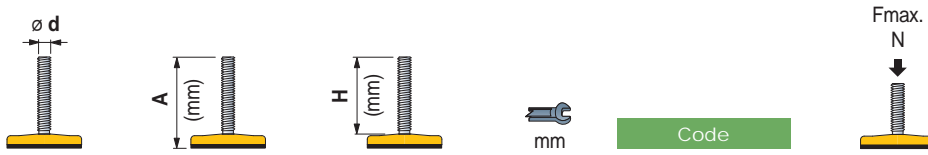

Pies fijos
en acero pintado

- Best Seller
- ✔ Standard
- A petición

Part. R0406

Espárrago en acero zincado					
M16	157	127	10	66614	50000

Código para pedido = Part. + Code

Código para pedido = Part. + Code

- Material: zócalo en acero pintado amarillo. Antideslizante en goma NBR negra (dureza 80 Shore).
- Confección: 8 piezas.
- Largos diferentes bajo pedido.
- Fmax. = carga maxima aplicable en condiciones estáticas.

Accesorios

Tuerca + Arandela

Code		h	øD	s
Acero	zincado	mm	mm	mm
M16	R0000630142	13	24	30

Confección: 8 piezas.

Part. R0529

M16	644361	50000
-----	--------	-------

Código para pedido = Part. + Code

- Material: zócalo en acero pintado amarillo. Antideslizante en goma NBR negra (dureza 80 Shore).
- Confección: 8 piezas.
- Fmax. = carga maxima aplicable en condiciones estáticas.