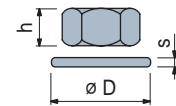

Pies fijos
en acero pintado

- Best Seller
- ✔ Standard
- A petición

Part. R0406

Espárrago en acero zincado					
M16	157	127	10	66614	50000

Código para pedido = Part. + Code

Código para pedido = Part. + Code

- Material: zócalo en acero pintado amarillo. Antideslizante en goma NBR negra (dureza 80 Shore).
- Confección: 8 piezas.
- Largos diferentes bajo pedido.
- Fmax. = carga maxima aplicable en condiciones estáticas.

Accesorios

Tuerca + Arandela

Code		h	øD	s
Acero	zincado	mm	mm	mm
M16	R0000630142	13	24	30

Confección: 8 piezas.

Part. R0529

M16	644361	50000
-----	--------	-------

Código para pedido = Part. + Code

- Material: zócalo en acero pintado amarillo. Antideslizante en goma NBR negra (dureza 80 Shore).
- Confección: 8 piezas.
- Fmax. = carga maxima aplicable en condiciones estáticas.