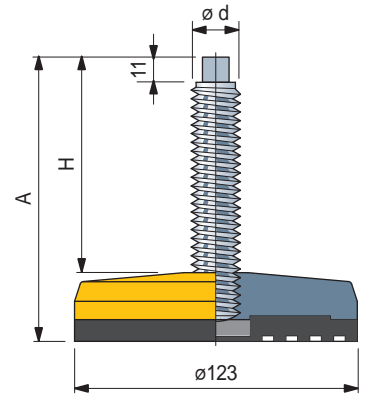

Pies fijos
en acero pintado

- Best Seller
- ✔ Standard
- A petición

Part. R0406

Espárrago en acero zincado					
M16	157	127	10	66614	50000

Código para pedido = Part. + Code

Código para pedido = Part. + Code

- Material: zócalo en acero pintado amarillo. Antideslizante en goma NBR negra (dureza 80 Shore).
- Confección: 8 piezas.
- Largos diferentes bajo pedido.
- Fmax. = carga maxima aplicable en condiciones estáticas.

Accesorios

Tuerca + Arandela

Code		h	øD	s
Acero	zincado	mm	mm	mm
M16	R0000630142	13	24	30

Confección: 8 piezas.

Part. R0529

M16	644361	50000
-----	--------	-------

Código para pedido = Part. + Code

- Material: zócalo en acero pintado amarillo. Antideslizante en goma NBR negra (dureza 80 Shore).
- Confección: 8 piezas.
- Fmax. = carga maxima aplicable en condiciones estáticas.