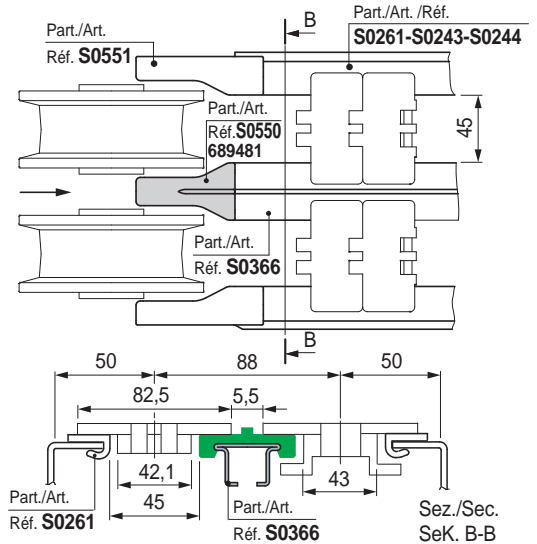

Part. S0550

■ Patin de guía-cadena (central)

Code	Peso kg
689481	0,042

- Uso: se combina con el perfil Part. S0366.
- Material: poliamida PA (negra).
- Confección: 50 piezas.

Part. S0550

■ Patin de guía-cadena (central)

Code	Peso kg
689491	0,042

- Uso: se combina con el perfil Part. S0367.
- Material: poliamida PA (negra).
- Confección: 50 piezas.

- Best Seller
- Standard

● A petición: cantidad mínima requerida. Consulte a nuestro Customer Service para conocer la disponibilidad.

Código para pedido = Part. + Code

En los transportes con cadenas TableTop® utilícelas en salida hacia las ruedas de reenvío, para mantener y garantizar una correcta inserción de las cadenas en las guías de desplazamiento. En los transportes con cadenas MatTop® utilícelas también en entrada de las ruedas de arrastre.

- Ancho cadena 82,5 mm (K325) / paso 88 mm.

- Ancho cadena 82,5 mm (K325) / paso 83,5 mm.

- Cadenas modulares MatTop®

- Posición