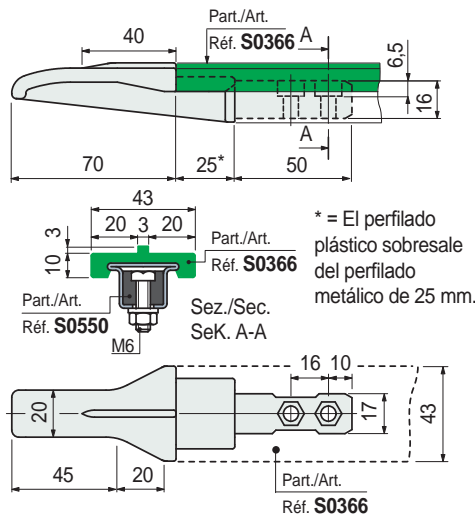

Part. S0550

■ Patin de guía-cadena (central)

Code	Peso kg
689481	0,042

- Uso: se combina con el perfil Part. S0366.
- Material: poliamida PA (negra).
- Confección: 50 piezas.

Part. S0550

■ Patin de guía-cadena (central)

Code	Peso kg
689491	0,042

- Uso: se combina con el perfil Part. S0367.
- Material: poliamida PA (negra).
- Confección: 50 piezas.

- Best Seller
- Standard

● A petición: cantidad mínima requerida. Consulte a nuestro Customer Service para conocer la disponibilidad.

Código para pedido = Part. + Code

En los transportes con cadenas TableTop® utilícelas en salida hacia las ruedas de reenvío, para mantener y garantizar una correcta inserción de las cadenas en las guías de desplazamiento. En los transportes con cadenas MatTop® utilícelas también en entrada de las ruedas de arrastre.

- Ancho cadena 82,5 mm (K325) / paso 88 mm.

- Ancho cadena 82,5 mm (K325) / paso 83,5 mm.

- Cadenas modulares MatTop®

- Posición