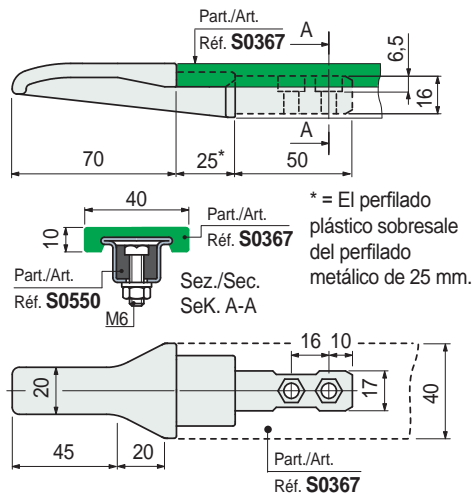

Part. S0550

■ Patin de guía-cadena (central)

Code	Peso kg
689481	0,042

- Uso: se combina con el perfil Part. S0366.
- Material: poliamida PA (negra).
- Confección: 50 piezas.

Part. S0550

■ Patin de guía-cadena (central)

Code	Peso kg
689491	0,042

- Uso: se combina con el perfil Part. S0367.
- Material: poliamida PA (negra).
- Confección: 50 piezas.

- Best Seller
- Standard

● A petición: cantidad mínima requerida. Consulte a nuestro Customer Service para conocer la disponibilidad.

Código para pedido = Part. + Code

En los transportes con cadenas TableTop® utilícelas en salida hacia las ruedas de reenvío, para mantener y garantizar una correcta inserción de las cadenas en las guías de desplazamiento. En los transportes con cadenas MatTop® utilícelas también en entrada de las ruedas de arrastre.

- Ancho cadena 82,5 mm (K325) / paso 88 mm.

- Ancho cadena 82,5 mm (K325) / paso 83,5 mm.

- Cadenas modulares MatTop®

- Posición