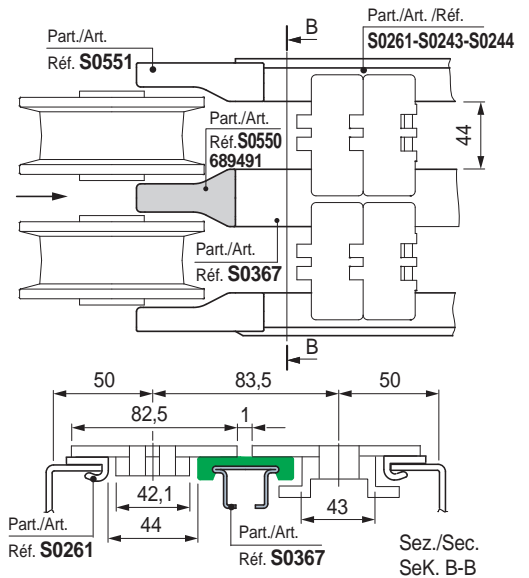

Part. S0550

■ Patin de guía-cadena (central)

Code	Peso kg
689481	0,042

- Uso: se combina con el perfil Part. S0366.
- Material: poliamida PA (negra).
- Confección: 50 piezas.

Part. S0550

■ Patin de guía-cadena (central)

Code	Peso kg
689491	0,042

- Uso: se combina con el perfil Part. S0367.
- Material: poliamida PA (negra).
- Confección: 50 piezas.

- Best Seller
- Standard

● A petición: cantidad mínima requerida. Consulte a nuestro Customer Service para conocer la disponibilidad.

Código para pedido = Part. + Code

En los transportes con cadenas TableTop® utilícelas en salida hacia las ruedas de reenvío, para mantener y garantizar una correcta inserción de las cadenas en las guías de desplazamiento. En los transportes con cadenas MatTop® utilícelas también en entrada de las ruedas de arrastre.

- Ancho cadena 82,5 mm (K325) / paso 88 mm.

- Ancho cadena 82,5 mm (K325) / paso 83,5 mm.

- Cadenas modulares MatTop®

- Posición