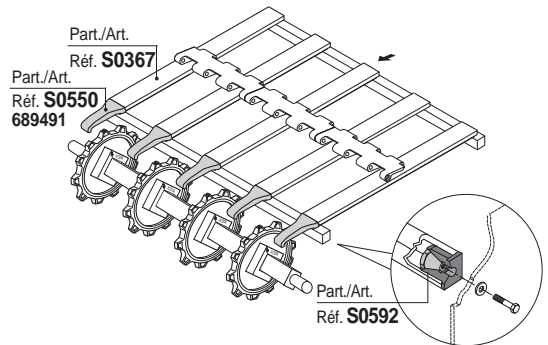

Part. S0550

■ Patin de guía-cadena (central)

Code	Peso kg
689481	0,042

- Uso: se combina con el perfil Part. S0366.
- Material: poliamida PA (negra).
- Confección: 50 piezas.

Part. S0550

■ Patin de guía-cadena (central)

Code	Peso kg
689491	0,042

- Uso: se combina con el perfil Part. S0367.
- Material: poliamida PA (negra).
- Confección: 50 piezas.

- Best Seller
- Standard

● A petición: cantidad mínima requerida. Consulte a nuestro Customer Service para conocer la disponibilidad.

Código para pedido = Part. + Code

En los transportes con cadenas TableTop® utilícelas en salida hacia las ruedas de reenvío, para mantener y garantizar una correcta inserción de las cadenas en las guías de desplazamiento. En los transportes con cadenas MatTop® utilícelas también en entrada de las ruedas de arrastre.

- Ancho cadena 82,5 mm (K325) / paso 88 mm.

- Ancho cadena 82,5 mm (K325) / paso 83,5 mm.

- Cadenas modulares MatTop®

- Posición