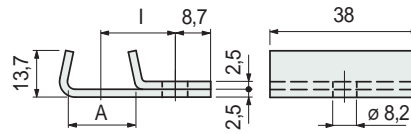

Perfiles Guía - Cadena

para Part. S0223 - S0274 - S0310 - S0356

• Montaje Part. S0215

■ Mordaza portaguía

Uso	A	I	Code
Para guías con S = 1,5	16	20,5	60121N
Para guías con S = 2	17	20	65976N

- Uso: consiente un montaje rápido y fácil de las guías Part. S0310 - S0356 - S0223 - S0274.
- Material: acero inoxidable austenítico.
- Confección: 50 piezas.

Part. S0215

• Montaje Part. S0216

■ Mordaza portaguía

Uso	Code
Para Part. S0223 (con S = 1,5)	60131
Para Part. S0223 (con S = 2)-S0274-S0310-S0356	64244

- Uso: consiente un montaje rápido y fácil de las guías Part. S0310 - S0356 - S0223 - S0274.
- Material: acero inoxidable austenítico.
- Confección: 50 piezas.

Part. S0216

- Best Seller
- Standard
- A petición: cantidad mínima requerida. Consulte a nuestro Customer Service para conocer la disponibilidad.

Código para pedido = Part. + Code