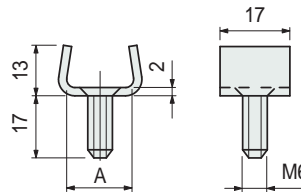

Perfiles Guía - Cadena

para Part. S0223 - S0274 - S0310 - S0356

• Montaje Part. S0215

■ Mordaza portaguía

Uso	A	I	Code
Para guías con S = 1,5	16	20,5	60121N
Para guías con S = 2	17	20	65976N

- Uso: consiente un montaje rápido y fácil de las guías Part. S0310 - S0356 - S0223 - S0274.
- Material: acero inoxidable austenítico.
- Confección: 50 piezas.

Part. S0215

• Montaje Part. S0216

■ Mordaza portaguía

Uso	Code
Para Part. S0223 (con S = 1,5)	60131
Para Part. S0223 (con S = 2)-S0274-S0310-S0356	64244

- Uso: consiente un montaje rápido y fácil de las guías Part. S0310 - S0356 - S0223 - S0274.
- Material: acero inoxidable austenítico.
- Confección: 50 piezas.

Part. S0216

- Best Seller
- Standard
- A petición: cantidad mínima requerida. Consulte a nuestro Customer Service para conocer la disponibilidad.

Código para pedido = Part. + Code