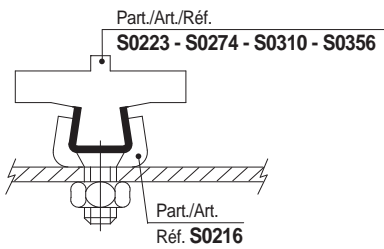

Perfiles Guía - Cadena

para Part. S0223 - S0274 - S0310 - S0356

• Montaje Part. S0215

■ Mordaza portaguía

Uso	A	I	Code
Para guías con S = 1,5	16	20,5	60121N
Para guías con S = 2	17	20	65976N

- Uso: consiente un montaje rápido y fácil de las guías Part. S0310 - S0356 - S0223 - S0274.
- Material: acero inoxidable austenítico.
- Confección: 50 piezas.

Part. S0215

• Montaje Part. S0216

■ Mordaza portaguía

Uso	Code
Para Part. S0223 (con S = 1,5)	60131
Para Part. S0223 (con S = 2)-S0274-S0310-S0356	64244

- Uso: consiente un montaje rápido y fácil de las guías Part. S0310 - S0356 - S0223 - S0274.
- Material: acero inoxidable austenítico.
- Confección: 50 piezas.

Part. S0216

- Best Seller
- Standard
- A petición: cantidad mínima requerida. Consulte a nuestro Customer Service para conocer la disponibilidad.

Código para pedido = Part. + Code