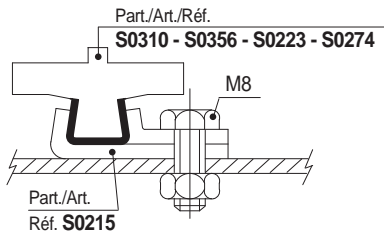

Perfiles Guía - Cadena

para Part. S0223 - S0274 - S0310 - S0356

• Montaje Part. S0215

■ Mordaza portaguía

Uso	A	I	Code
Para guías con S = 1,5	16	20,5	60121N
Para guías con S = 2	17	20	65976N

- Uso: consiente un montaje rápido y fácil de las guías Part. S0310 - S0356 - S0223 - S0274.
- Material: acero inoxidable austenítico.
- Confección: 50 piezas.

Part. S0215

• Montaje Part. S0216

■ Mordaza portaguía

Uso	Code
Para Part. S0223 (con S = 1,5)	60131
Para Part. S0223 (con S = 2)-S0274-S0310-S0356	64244

- Uso: consiente un montaje rápido y fácil de las guías Part. S0310 - S0356 - S0223 - S0274.
- Material: acero inoxidable austenítico.
- Confección: 50 piezas.

Part. S0216

- Best Seller
- Standard
- A petición: cantidad mínima requerida. Consulte a nuestro Customer Service para conocer la disponibilidad.

Código para pedido = Part. + Code