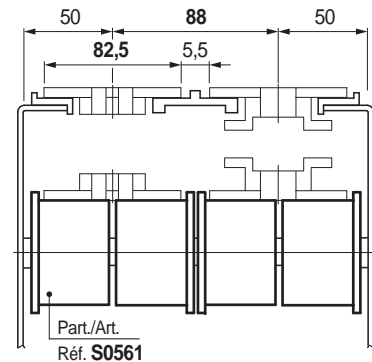

Part. S0561

Ø 50 mm

Rodillo

Ø eje mm	Ø agujero Df mm	Code
15	15,5	697561

- Material: polietileno PE (negro).
- Confección: 100 piezas.

Part. S0560

Ø 50 mm

Rodillo

Ø eje mm	Ø agujero Df mm	Code
15	15,5	697551

- Material: polietileno PE (negro).
- Confección: 100 piezas.

• Cadenas de bisagra TableTop® / Cadenas PlateTop

Ancho cadena 82,5 mm (K 325)

Ancho cadena 114,3 mm (K 450)

Ancho cadena 82,5 mm (K 325) / paso 88 mm

Ancho cadena 114,3 mm (K 450)/Paso 120 mm

Ancho cadena 82,5 mm (K 325) / Paso 83,5 mm

● Best Seller

● Standard

● A petición: cantidad mínima requerida. Consulte a nuestro Customer Service para conocer la disponibilidad.