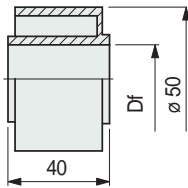

Part. S0561

Ø 50 mm

Rodillo

Ø eje mm	Ø agujero Df mm	Code
15	15,5	697561

- Material: polietileno PE (negro).
- Confección: 100 piezas.

Part. S0560

Ø 50 mm

Rodillo

Ø eje mm	Ø agujero Df mm	Code
15	15,5	697551

- Material: polietileno PE (negro).
- Confección: 100 piezas.

• Cadenas de bisagra TableTop® / Cadenas PlateTop

Ancho cadena 82,5 mm (K 325)

Ancho cadena 114,3 mm (K 450)

Ancho cadena 82,5 mm (K 325) / paso 88 mm

Ancho cadena 114,3 mm (K 450)/Paso 120 mm

Ancho cadena 82,5 mm (K 325) / Paso 83,5 mm

● Best Seller

● Standard

● A petición: cantidad mínima requerida. Consulte a nuestro Customer Service para conocer la disponibilidad.