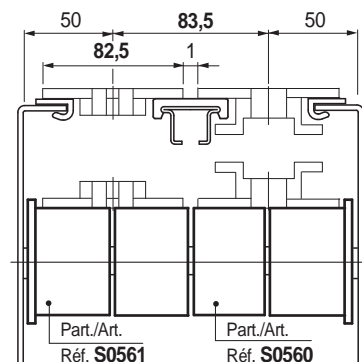

Part. S0561

Ø 50 mm

Rodillo

Ø eje mm	Ø agujero Df mm	Code
15	15,5	697561

- Material: polietileno PE (negro).
- Confección: 100 piezas.

Part. S0560

Ø 50 mm

Rodillo

Ø eje mm	Ø agujero Df mm	Code
15	15,5	697551

- Material: polietileno PE (negro).
- Confección: 100 piezas.

• Cadenas de bisagra TableTop® / Cadenas PlateTop

Ancho cadena 82,5 mm (K 325)

Ancho cadena 114,3 mm (K 450)

Ancho cadena 82,5 mm (K 325) / paso 88 mm

Ancho cadena 114,3 mm (K 450)/Paso 120 mm

Ancho cadena 82,5 mm (K 325) / Paso 83,5 mm

● Best Seller

● Standard

● A petición: cantidad mínima requerida. Consulte a nuestro Customer Service para conocer la disponibilidad.