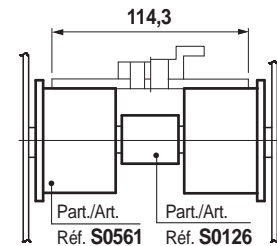

Part. S0561

Ø 50 mm

Rodillo

Ø eje mm	Ø agujero Df mm	Code
15	15,5	697561

- Material: polietileno PE (negro).
- Confección: 100 piezas.

Part. S0560

Ø 50 mm

Rodillo

Ø eje mm	Ø agujero Df mm	Code
15	15,5	697551

- Material: polietileno PE (negro).
- Confección: 100 piezas.

• Cadenas de bisagra TableTop® / Cadenas PlateTop

Ancho cadena 82,5 mm (K 325)

Ancho cadena 114,3 mm (K 450)

Ancho cadena 82,5 mm (K 325) / paso 88 mm

Ancho cadena 114,3 mm (K 450)/Paso 120 mm

Ancho cadena 82,5 mm (K 325) / Paso 83,5 mm

● Best Seller

● Standard

● A petición: cantidad mínima requerida. Consulte a nuestro Customer Service para conocer la disponibilidad.