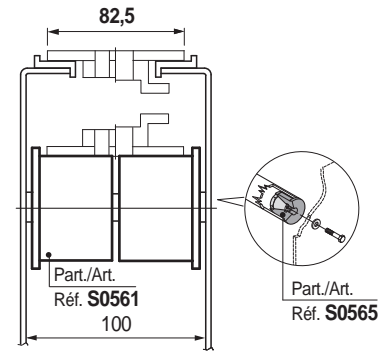

Part. S0561

Ø 50 mm

Rodillo

Ø eje mm	Ø agujero Df mm	Code
15	15,5	697561

- Material: polietileno PE (negro).
- Confección: 100 piezas.

Part. S0560

Ø 50 mm

Rodillo

Ø eje mm	Ø agujero Df mm	Code
15	15,5	697551

- Material: polietileno PE (negro).
- Confección: 100 piezas.

• Cadenas de bisagra TableTop® / Cadenas PlateTop

Ancho cadena 82,5 mm (K 325)

Ancho cadena 114,3 mm (K 450)

Ancho cadena 82,5 mm (K 325) / paso 88 mm

Ancho cadena 114,3 mm (K 450)/Paso 120 mm

Ancho cadena 82,5 mm (K 325) / Paso 83,5 mm

● Best Seller

● Standard

● A petición: cantidad mínima requerida. Consulte a nuestro Customer Service para conocer la disponibilidad.