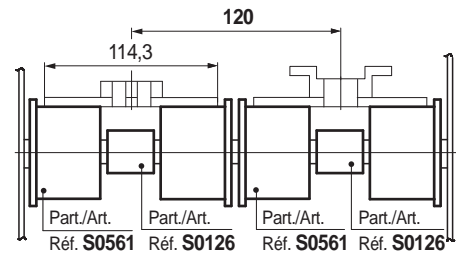

Part. S0561

Ø 50 mm

Rodillo

Ø eje mm	Ø agujero Df mm	Code
15	15,5	697561

- Material: polietileno PE (negro).
- Confección: 100 piezas.

Part. S0560

Ø 50 mm

Rodillo

Ø eje mm	Ø agujero Df mm	Code
15	15,5	697551

- Material: polietileno PE (negro).
- Confección: 100 piezas.

• Cadenas de bisagra TableTop® / Cadenas PlateTop

Ancho cadena 82,5 mm (K 325)

Ancho cadena 114,3 mm (K 450)

Ancho cadena 82,5 mm (K 325) / paso 88 mm

Ancho cadena 114,3 mm (K 450)/Paso 120 mm

Ancho cadena 82,5 mm (K 325) / Paso 83,5 mm

● Best Seller

● Standard

● A petición: cantidad mínima requerida. Consulte a nuestro Customer Service para conocer la disponibilidad.