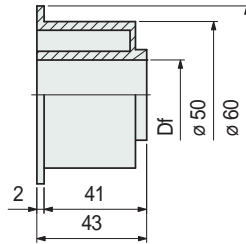

Part. S0561

Ø 50 mm

Rodillo

Ø eje mm	Ø agujero Df mm	Code
15	15,5	697561

- Material: polietileno PE (negro).
- Confección: 100 piezas.

Part. S0560

Ø 50 mm

Rodillo

Ø eje mm	Ø agujero Df mm	Code
15	15,5	697551

- Material: polietileno PE (negro).
- Confección: 100 piezas.

• Cadenas de bisagra TableTop® / Cadenas PlateTop

Ancho cadena 82,5 mm (K 325)

Ancho cadena 114,3 mm (K 450)

Ancho cadena 82,5 mm (K 325) / paso 88 mm

Ancho cadena 114,3 mm (K 450)/Paso 120 mm

Ancho cadena 82,5 mm (K 325) / Paso 83,5 mm

● Best Seller

● Standard

● A petición: cantidad mínima requerida. Consulte a nuestro Customer Service para conocer la disponibilidad.