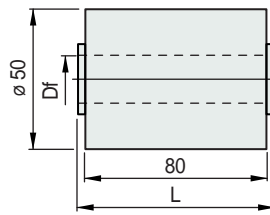

Rodillos para Retorno Cadena

Ancho cadena 82,5 mm (K 325)

Ancho cadena 82,5 mm (K 325) / paso 85 mm

Ancho cadena 84 mm (K 325) paso 85 mm

Cadenas modulares MatTop®

Rodillo doble

| Ø eje mm | inch | Ø agujero Df mm | Code | |
|-------------|------|-----------------------|--------|----------|
| | | | L = 82 | L = 84,5 |

- Características: estructura completamente cerrada.
- Versión en UNL™ de rumorosidad reducida.
- Color: UNL™ (violeta), polietileno PE (negro).
- Confección: 100 piezas.

Part. S0782

Ø 50 mm

Rodillo doble con brida

| Material | Ø eje | | Ø agujero Df mm | Code |
|----------|-------|------|-----------------------|------|
| | mm | inch | | |

| | | | | |
|------|----|-----|------|--------|
| UNL™ | 18 | - | 18,5 | 614013 |
| | 20 | 3/4 | 20,5 | 614023 |

Part. S0783

Ø 50 mm

Brida de guía

| Material | Ø eje | | Ø agujero Df mm | Code |
|----------|-------|------|-----------------------|------|
| | mm | inch | | |

| | | | | |
|-----------------------------|----|-----|------|--------|
| Polietileno PE (violeta) | 18 | - | 18,2 | 614713 |
| | 20 | 3/4 | 20,2 | 614723 |