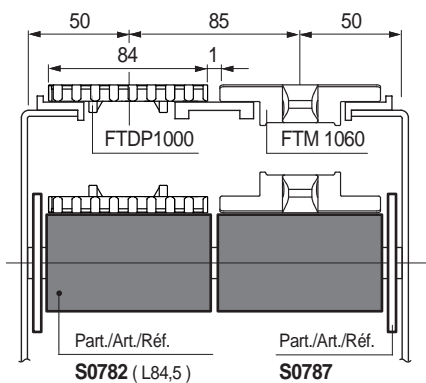

Rodillos para Retorno Cadena

Ancho cadena 82,5 mm (K 325)

Ancho cadena 82,5 mm (K 325) / paso 85 mm

Ancho cadena 84 mm (K 325) paso 85 mm

Cadenas modulares MatTop®

Rodillo doble

| Ø eje mm | inch | Ø agujero Df mm | Code | |
|-------------|------|-----------------------|--------|----------|
| | | | L = 82 | L = 84,5 |

- Características: estructura completamente cerrada.
- Versión en UNL™ de rumorosidad reducida.
- Color: UNL™ (violeta), polietileno PE (negro).
- Confección: 100 piezas.

Part. S0782

Ø 50 mm

Rodillo doble con brida

| Material | Ø eje | | Ø agujero Df mm | Code |
|----------|-------|------|-----------------------|------|
| | mm | inch | | |

| | | | | |
|------|----|-----|------|--------|
| UNL™ | 18 | - | 18,5 | 614013 |
| | 20 | 3/4 | 20,5 | 614023 |

Part. S0783

Ø 50 mm

Brida de guía

| Material | Ø eje | | Ø agujero Df mm | Code |
|----------|-------|------|-----------------------|------|
| | mm | inch | | |

| | | | | |
|-----------------------------|----|-----|------|--------|
| Polietileno PE (violeta) | 18 | - | 18,2 | 614713 |
| | 20 | 3/4 | 20,2 | 614723 |