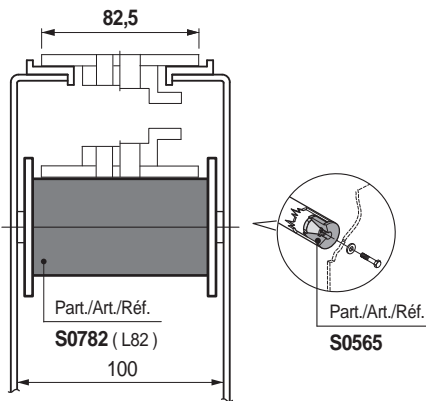

Rodillos para Retorno Cadena

Ancho cadena 82,5 mm (K 325)

Ancho cadena 82,5 mm (K 325) / paso 85 mm

Ancho cadena 84 mm (K 325) paso 85 mm

Cadenas modulares MatTop®

Rodillo doble

| Ø eje mm | inch | Ø agujero Df mm | Code | |
|-------------|------|-----------------------|--------|----------|
| | | | L = 82 | L = 84,5 |

- Características: estructura completamente cerrada.
- Versión en UNL™ de rumorosidad reducida.
- Color: UNL™ (violeta), polietileno PE (negro).
- Confección: 100 piezas.

Part. S0782

Ø 50 mm

Rodillo doble con brida

| Material | Ø eje | | Ø agujero Df mm | Code |
|----------|-------|------|-----------------------|------|
| | mm | inch | | |

| | | | | |
|------|----|-----|------|--------|
| UNL™ | 18 | - | 18,5 | 614013 |
| | 20 | 3/4 | 20,5 | 614023 |

Part. S0783

Ø 50 mm

Brida de guía

| Material | Ø eje | | Ø agujero Df mm | Code |
|----------|-------|------|-----------------------|------|
| | mm | inch | | |

| | | | | |
|-----------------------------|----|-----|------|--------|
| Polietileno PE (violeta) | 18 | - | 18,2 | 614713 |
| | 20 | 3/4 | 20,2 | 614723 |