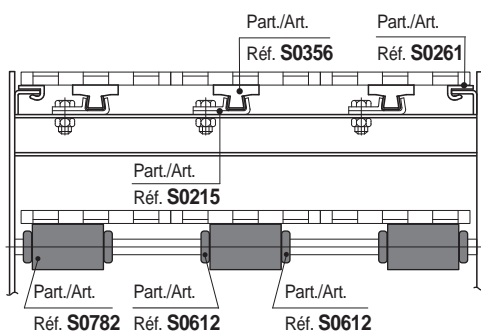

Rodillos para Retorno Cadena

Ancho cadena 82,5 mm (K 325)

Ancho cadena 82,5 mm (K 325) / paso 85 mm

Ancho cadena 84 mm (K 325) paso 85 mm

Cadenas modulares MatTop®

Rodillo doble

| Ø eje mm | inch | Ø agujero Df mm | Code | |
|-------------|------|-----------------------|--------|----------|
| | | | L = 82 | L = 84,5 |

- Características: estructura completamente cerrada.
- Versión en UNL™ de rumorosidad reducida.
- Color: UNL™ (violeta), polietileno PE (negro).
- Confección: 100 piezas.

Part. S0782

Ø 50 mm

Rodillo doble con brida

| Material | Ø eje | | Ø agujero Df mm | Code |
|----------|-------|------|-----------------------|------|
| | mm | inch | | |

| | | | | |
|------|----|-----|------|--------|
| UNL™ | 18 | - | 18,5 | 614013 |
| | 20 | 3/4 | 20,5 | 614023 |

Part. S0783

Ø 50 mm

Brida de guía

| Material | Ø eje | | Ø agujero Df mm | Code |
|----------|-------|------|-----------------------|------|
| | mm | inch | | |

| | | | | |
|-----------------------------|----|-----|------|--------|
| Polietileno PE (violeta) | 18 | - | 18,2 | 614713 |
| | 20 | 3/4 | 20,2 | 614723 |