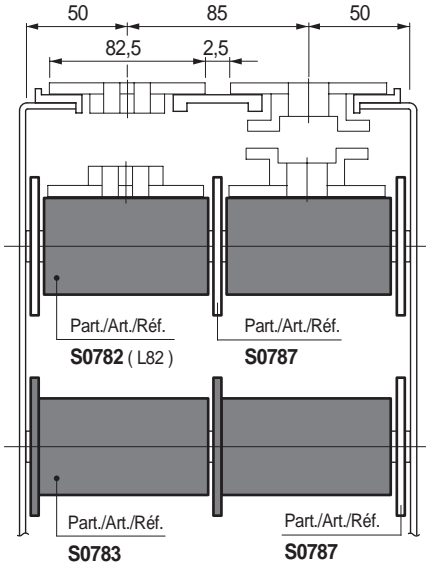

Rodillos para Retorno Cadena

Ancho cadena 82,5 mm (K 325)

Ancho cadena 82,5 mm (K 325) / paso 85 mm

Ancho cadena 84 mm (K 325) paso 85 mm

Cadenas modulares MatTop®

Rodillo doble

| Ø eje mm | inch | Ø agujero Df mm | Code | |
|-------------|------|-----------------------|--------|----------|
| | | | L = 82 | L = 84,5 |

- Características: estructura completamente cerrada.
- Versión en UNL™ de rumorosidad reducida.
- Color: UNL™ (violeta), polietileno PE (negro).
- Confección: 100 piezas.

Part. S0782

Ø 50 mm

Rodillo doble con brida

| Material | Ø eje | | Ø agujero Df mm | Code |
|----------|-------|------|-----------------------|------|
| | mm | inch | | |

| | | | | |
|------|----|-----|------|--------|
| UNL™ | 18 | - | 18,5 | 614013 |
| | 20 | 3/4 | 20,5 | 614023 |

Part. S0783

Ø 50 mm

Brida de guía

| Material | Ø eje | | Ø agujero Df mm | Code |
|----------|-------|------|-----------------------|------|
| | mm | inch | | |

| | | | | |
|-----------------------------|----|-----|------|--------|
| Polietileno PE (violeta) | 18 | - | 18,2 | 614713 |
| | 20 | 3/4 | 20,2 | 614723 |