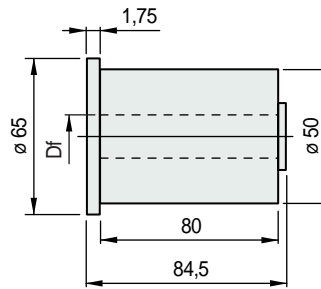

Rodillos para Retorno Cadena

Ancho cadena 82,5 mm (K 325)

Ancho cadena 82,5 mm (K 325) / paso 85 mm

Ancho cadena 84 mm (K 325) paso 85 mm

Cadenas modulares MatTop®

Rodillo doble

| Ø eje mm | inch | Ø agujero Df mm | Code | |
|-------------|------|-----------------------|--------|----------|
| | | | L = 82 | L = 84,5 |

- Características: estructura completamente cerrada.
- Versión en UNL™ de rumorosidad reducida.
- Color: UNL™ (violeta), polietileno PE (negro).
- Confección: 100 piezas.

Part. S0782

Ø 50 mm

Rodillo doble con brida

| Material | Ø eje | | Ø agujero Df mm | Code |
|----------|-------|------|-----------------------|------|
| | mm | inch | | |

| | | | | |
|------|----|-----|------|--------|
| UNL™ | 18 | - | 18,5 | 614013 |
| | 20 | 3/4 | 20,5 | 614023 |

Part. S0783

Ø 50 mm

Brida de guía

| Material | Ø eje | | Ø agujero Df mm | Code |
|----------|-------|------|-----------------------|------|
| | mm | inch | | |

| | | | | |
|-----------------------------|----|-----|------|--------|
| Polietileno PE (violeta) | 18 | - | 18,2 | 614713 |
| | 20 | 3/4 | 20,2 | 614723 |