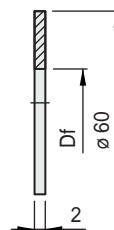

| Material | Ø eje | | Ø agujero Df mm | Code |
|----------|-------|------|-----------------------|------|
| | mm | inch | | |

| | | | | |
|------|----|-----|------|--------|
| UNL™ | 18 | - | 18,5 | 614013 |
| | 20 | 3/4 | 20,5 | 614023 |

| | | | | |
|----------------|----|-----|------|--------|
| Polietileno PE | 18 | - | 18,5 | 620643 |
| | 20 | 3/4 | 20,5 | 620653 |

- Características: estructura completamente cerrada.
- Versión en UNL™ de rumorosidad reducida.
- Color: UNL™ (violeta), polietileno PE (negro).
- Confección: 100 piezas.

Part. S0783

Ø 50 mm

Brida de guía

| Material | Ø eje | | Ø agujero Df mm | Code |
|----------|-------|------|-----------------------|------|
| | mm | inch | | |

| | | | | |
|-----------------------------|----|-----|------|--------|
| Polietileno PE (violeta) | 18 | - | 18,2 | 614713 |
| | 20 | 3/4 | 20,2 | 614723 |