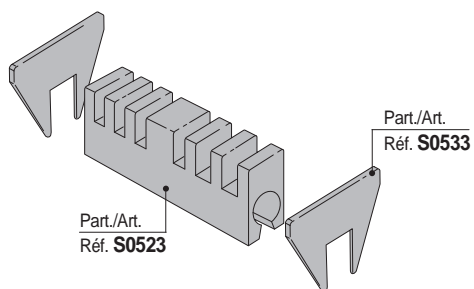

Guías tipo Serpentin para Retorno Cadena

per Part. S0523

■ Placa de guía

Code	Peso kg
672801	0,01

- Montaje: aplicable a los distancias Part. S0523. El montaje se produce por encaje.
- Material: poliamida PA (negra).
- Confección: 100 piezas.

Part. S0533

■ Placa de guía (central)

Code	Peso kg
672811	0,01

- Montaje: aplicable a los distancias Part. S0523. El montaje se produce por encaje.
- Material: poliamida PA (negra).
- Confección: 100 piezas.

Part. S0533

- Best Seller
- Standard
- A petición: cantidad mínima requerida. Consulte a nuestro Customer Service para conocer la disponibilidad.

Código para pedido = Part. + Code