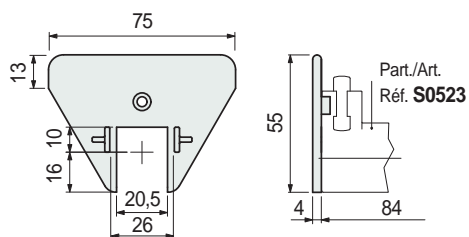

Guías tipo Serpentin para Retorno Cadena

per Part. S0523

■ Placa de guía

Code	Peso kg
672801	0,01

- Montaje: aplicable a los distancias Part. S0523. El montaje se produce por encaje.
- Material: poliamida PA (negra).
- Confección: 100 piezas.

Part. S0533

■ Placa de guía (central)

Code	Peso kg
672811	0,01

- Montaje: aplicable a los distancias Part. S0523. El montaje se produce por encaje.
- Material: poliamida PA (negra).
- Confección: 100 piezas.

Part. S0533

- Best Seller
- Standard
- A petición: cantidad mínima requerida. Consulte a nuestro Customer Service para conocer la disponibilidad.

Código para pedido = Part. + Code