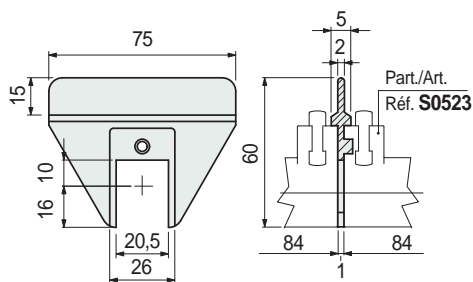

Guías tipo Serpentin para Retorno Cadena

per Part. S0523

■ Placa de guía

Code	Peso kg
672801	0,01

- Montaje: aplicable a los distancias Part. S0523. El montaje se produce por encaje.
- Material: poliamida PA (negra).
- Confección: 100 piezas.

Part. S0533

■ Placa de guía (central)

Code	Peso kg
672811	0,01

- Montaje: aplicable a los distancias Part. S0523. El montaje se produce por encaje.
- Material: poliamida PA (negra).
- Confección: 100 piezas.

Part. S0533

- Best Seller
- Standard
- A petición: cantidad mínima requerida. Consulte a nuestro Customer Service para conocer la disponibilidad.

Código para pedido = Part. + Code