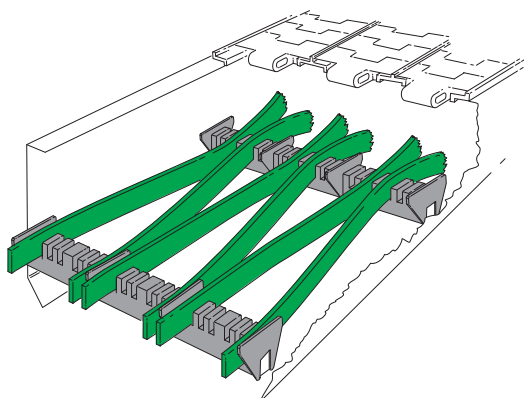

Guías tipo Serpentin para Retorno Cadena

per Part. S0523

■ Placa de guía

Code	Peso kg
672801	0,01

- Montaje: aplicable a los distancias Part. S0523. El montaje se produce por encaje.
- Material: poliamida PA (negra).
- Confección: 100 piezas.

Part. S0533

■ Placa de guía (central)

Code	Peso kg
672811	0,01

- Montaje: aplicable a los distancias Part. S0523. El montaje se produce por encaje.
- Material: poliamida PA (negra).
- Confección: 100 piezas.

Part. S0533

- Best Seller
- Standard
- A petición: cantidad mínima requerida. Consulte a nuestro Customer Service para conocer la disponibilidad.

Código para pedido = Part. + Code