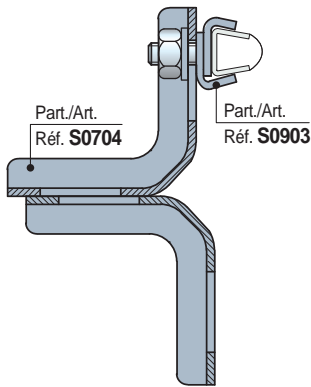

Mordazas Porta - Guías

per Part. S0223 - S0317 - S0219 - S0273 - S0393 - S0596 - S0308 - S0715 - S0765 - S0767 - S0768 - S0769 - S0770

• Montaje Part. S0903 - S0216

• Montaje Part. S0215

ViseClamp™

Uso	A mm	Code
Para guías con S = 2	17	656001N

- Material: acero inoxidable austenítico.
- Confección: 50 piezas.

Part. S0903

Mordaza porta-guías

Uso	A mm	Code	Peso kg
Para guías con S = 1,5	16	60131	0,01
Para guías con S = 2	17	64244	

- Material: acero inoxidable austenítico.
- Confección: 50 piezas.

Part. S0216

Mordaza porta-guías

Uso	A mm	l mm	Code	Peso kg
Para guías con S = 1,5	16	20,5	60121N	0,04
Para guías con S = 2	17	20	65976N	

- Material: acero inoxidable austenítico.
- Confección: 50 piezas.

Part. S0215

● Best Seller

● Standard

● A petición: cantidad mínima requerida. Consulte a nuestro Customer Service para conocer la disponibilidad.

Código para pedido = Part. + Code