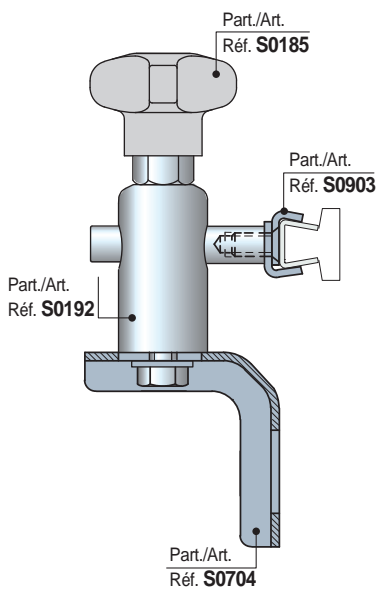

Mordazas Porta - Guías

per Part. S0223 - S0317 - S0219 - S0273 - S0393 - S0596 - S0308 - S0715 - S0765 - S0767 - S0768 - S0769 - S0770

• Montaje Part. S0903 - S0216

• Montaje Part. S0215

ViseClamp™

Uso	A mm	Code
Para guías con S = 2	17	656001N

- Material: acero inoxidable austenítico.
- Confección: 50 piezas.

Part. S0903

Mordaza porta-guías

Uso	A mm	Code	Peso kg
Para guías con S = 1,5	16	60131	0,01
Para guías con S = 2	17	64244	

- Material: acero inoxidable austenítico.
- Confección: 50 piezas.

Part. S0216

Mordaza porta-guías

Uso	A mm	l mm	Code	Peso kg
Para guías con S = 1,5	16	20,5	60121N	0,04
Para guías con S = 2	17	20	65976N	

- Material: acero inoxidable austenítico.
- Confección: 50 piezas.

Part. S0215

● Best Seller

● Standard

● A petición: cantidad mínima requerida. Consulte a nuestro Customer Service para conocer la disponibilidad.

Código para pedido = Part. + Code