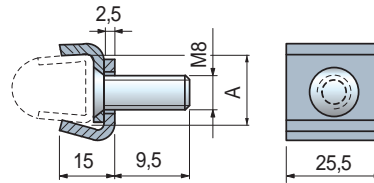

Mordazas Porta - Guías

per Part. S0223 - S0317 - S0219 - S0273 - S0393 - S0596 - S0308 - S0715 - S0765 - S0767 - S0768 - S0769 - S0770

• Montaje Part. S0903 - S0216

• Montaje Part. S0215

ViseClamp™

Uso	A mm	Code
Para guías con S = 2	17	656001N

- Material: acero inoxidable austenítico.
- Confección: 50 piezas.

Part. S0903

Mordaza porta-guías

Uso	A mm	Code	Peso kg
Para guías con S = 1,5	16	60131	0,01
Para guías con S = 2	17	64244	

- Material: acero inoxidable austenítico.
- Confección: 50 piezas.

Part. S0216

Mordaza porta-guías

Uso	A mm	l mm	Code	Peso kg
Para guías con S = 1,5	16	20,5	60121N	0,04
Para guías con S = 2	17	20	65976N	

- Material: acero inoxidable austenítico.
- Confección: 50 piezas.