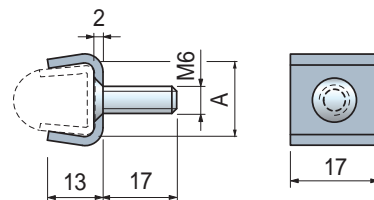

Mordazas Porta - Guías

per Part. S0223 - S0317 - S0219 - S0273 - S0393 - S0596 - S0308 - S0715 - S0765 - S0767 - S0768 - S0769 - S0770

• Montaje Part. S0903 - S0216

• Montaje Part. S0215

ViseClamp™

Uso	A mm	Code
Para guías con S = 2	17	656001N

- Material: acero inoxidable austenítico.
- Confección: 50 piezas.

Part. S0903

Mordaza porta-guías

Uso	A mm	Code	Peso kg
Para guías con S = 1,5	16	60131	0,01
Para guías con S = 2	17	64244	

- Material: acero inoxidable austenítico.
- Confección: 50 piezas.

Part. S0216

Mordaza porta-guías

Uso	A mm	l mm	Code	Peso kg
Para guías con S = 1,5	16	20,5	60121N	0,04
Para guías con S = 2	17	20	65976N	

- Material: acero inoxidable austenítico.
- Confección: 50 piezas.