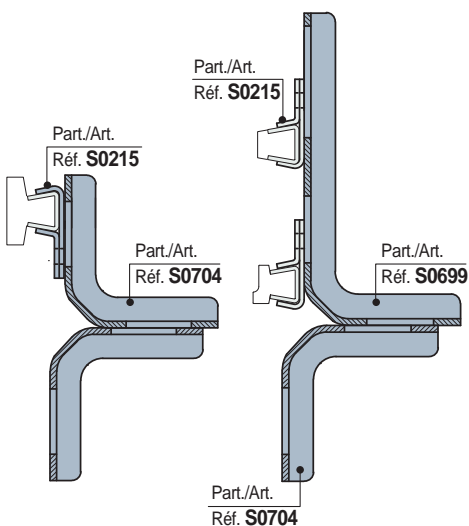

Mordazas Porta - Guías

per Part. S0223 - S0317 - S0219 - S0273 - S0393 - S0596 - S0308 - S0715 - S0765 - S0767 - S0768 - S0769 - S0770

• Montaje Part. S0903 - S0216

• Montaje Part. S0215

ViseClamp™

Uso	A mm	Code
Para guías con S = 2	17	656001N

- Material: acero inoxidable austenítico.
- Confección: 50 piezas.

Part. S0903

Mordaza porta-guías

Uso	A mm	Code	Peso kg
Para guías con S = 1,5	16	60131	0,01
Para guías con S = 2	17	64244	

- Material: acero inoxidable austenítico.
- Confección: 50 piezas.

Part. S0216

Mordaza porta-guías

Uso	A mm	l mm	Code	Peso kg
Para guías con S = 1,5	16	20,5	60121N	0,04
Para guías con S = 2	17	20	65976N	

- Material: acero inoxidable austenítico.
- Confección: 50 piezas.

Part. S0215

● Best Seller

● Standard

● A petición: cantidad mínima requerida. Consulte a nuestro Customer Service para conocer la disponibilidad.

Código para pedido = Part. + Code