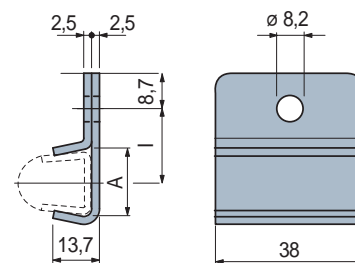

- Material: acero inoxidable austenítico.
- Confección: 50 piezas.

Part. S0903

Mordaza porta-guías

Uso	A mm	Code	Peso kg
Para guías con S = 1,5	16	60131	0,01
Para guías con S = 2	17	64244	

- Material: acero inoxidable austenítico.
- Confección: 50 piezas.

Part. S0216

Mordaza porta-guías

Uso	A mm	l mm	Code	Peso kg
Para guías con S = 1,5	16	20,5	60121N	0,04
Para guías con S = 2	17	20	65976N	

- Material: acero inoxidable austenítico.
- Confección: 50 piezas.