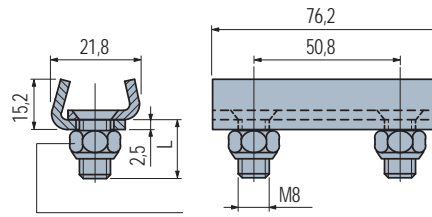

# Mordazas Porta - Guías

per Part. S0223 - S0317 - S0219 - S0273 - S0393 - S0596 - S0308 - S0715 - S0765 - S0767 - S0768 - S0769 - S0770

• Montaje Part. S0902

■ ViseSplice™

Part. S0902

| Uso | L<br>mm | Code |
|-----|---------|------|
|-----|---------|------|

|                      |      |                |
|----------------------|------|----------------|
| Para guías con S = 2 | 17,5 | <b>656041N</b> |
|----------------------|------|----------------|

- Material: acero inoxidable austenítico.
- Confección: 50 piezas.

• Montaje Part. S0214

■ Mordaza de conexión

Part. S0214

| Uso | A<br>mm | Code | Peso<br>kg |
|-----|---------|------|------------|
|-----|---------|------|------------|

|                        |    |               |      |
|------------------------|----|---------------|------|
| Para guías con S = 1,5 | 16 | <b>60111</b>  | 0,02 |
| Para guías con S = 2   | 17 | <b>644293</b> |      |