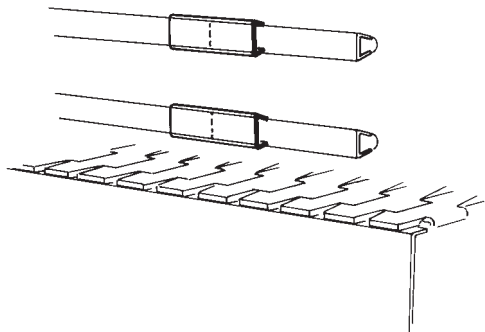

# Mordazas Porta - Guías

per Part. S0223 - S0317 - S0219 - S0273 - S0393 - S0596 - S0308 - S0715 - S0765 - S0767 - S0768 - S0769 - S0770

• Montaje Part. S0902

■ ViseSplice™

Part. S0902

| Uso | L<br>mm | Code |
|-----|---------|------|
|-----|---------|------|

|                      |      |                |
|----------------------|------|----------------|
| Para guías con S = 2 | 17,5 | <b>656041N</b> |
|----------------------|------|----------------|

- Material: acero inoxidable austenítico.
- Confección: 50 piezas.

• Montaje Part. S0214

■ Mordaza de conexión

Part. S0214

| Uso | A<br>mm | Code | Peso<br>kg |
|-----|---------|------|------------|
|-----|---------|------|------------|

|                        |    |               |      |
|------------------------|----|---------------|------|
| Para guías con S = 1,5 | 16 | <b>60111</b>  | 0,02 |
| Para guías con S = 2   | 17 | <b>644293</b> |      |

- Material: acero inoxidable austenítico.
- Confección: 50 piezas.

- Best Seller
- Standard
- A petición: cantidad mínima requerida. Consulte a nuestro Customer Service para conocer la disponibilidad.

Código para pedido = Part. + Code