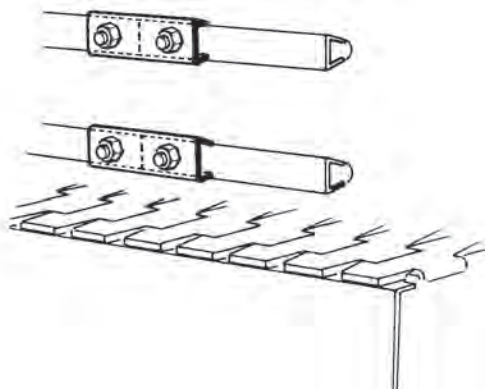

# Mordazas Porta - Guías

per Part. S0223 - S0317 - S0219 - S0273 - S0393 - S0596 - S0308 - S0715 - S0765 - S0767 - S0768 - S0769 - S0770

• Montaje Part. S0902

■ ViseSplice™

Part. S0902

| Uso | L<br>mm | Code |
|-----|---------|------|
|-----|---------|------|

|                      |      |                |
|----------------------|------|----------------|
| Para guías con S = 2 | 17,5 | <b>656041N</b> |
|----------------------|------|----------------|

- Material: acero inoxidable austenítico.
- Confección: 50 piezas.

• Montaje Part. S0214

■ Mordaza de conexión

Part. S0214

| Uso | A<br>mm | Code | Peso<br>kg |
|-----|---------|------|------------|
|-----|---------|------|------------|

|                        |    |               |      |
|------------------------|----|---------------|------|
| Para guías con S = 1,5 | 16 | <b>60111</b>  | 0,02 |
| Para guías con S = 2   | 17 | <b>644293</b> |      |

- Material: acero inoxidable austenítico.
- Confección: 50 piezas.

- Best Seller
- Standard
- A petición: cantidad mínima requerida. Consulte a nuestro Customer Service para conocer la disponibilidad.

Código para pedido = Part. + Code