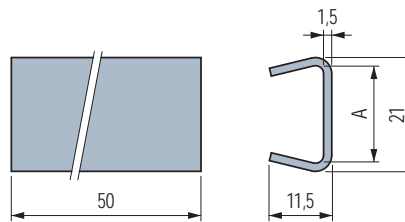

# Mordazas Porta - Guías

per Part. S0223 - S0317 - S0219 - S0273 - S0393 - S0596 - S0308 - S0715 - S0765 - S0767 - S0768 - S0769 - S0770

• Montaje Part. S0902

■ ViseSplice™

Part. S0902

| Uso | L<br>mm | Code |
|-----|---------|------|
|-----|---------|------|

|                      |      |                |
|----------------------|------|----------------|
| Para guías con S = 2 | 17,5 | <b>656041N</b> |
|----------------------|------|----------------|

- Material: acero inoxidable austenítico.
- Confección: 50 piezas.

• Montaje Part. S0214

■ Mordaza de conexión

Part. S0214

| Uso | A<br>mm | Code | Peso<br>kg |
|-----|---------|------|------------|
|-----|---------|------|------------|

|                        |    |               |      |
|------------------------|----|---------------|------|
| Para guías con S = 1,5 | 16 | <b>60111</b>  | 0,02 |
| Para guías con S = 2   | 17 | <b>644293</b> |      |