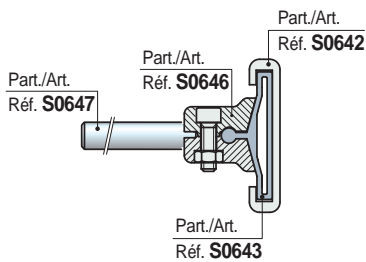

• Montaje Part. S0642