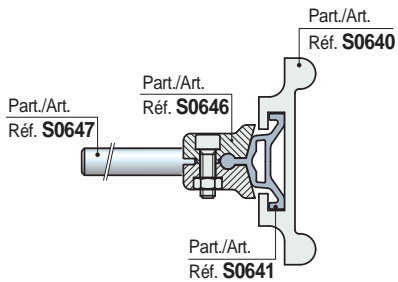

• Montaje Part. S0640