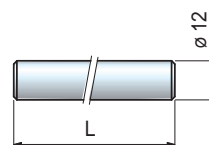

### ■ Perno

L mm	Code	Peso kg
100	652372	0,09
150	652382	0,13
200	652392	0,18
250	652402	0,22

- Material: acero inoxidable ferrítico.
- Confección: 50 piezas.