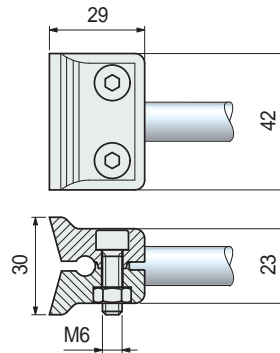

■ Mordaza porta-guías

Code

652362

- Material: mordaza de polyketone (negra).
- Tomillería de ajuste: acero inox.
- Confección: 50 piezas.

■ Perno

L mm	Code	Peso kg
100	652372	0,09
150	652382	0,13
200	652392	0,18
250	652402	0,22

- Material: acero inoxidable ferrítico.
- Confección: 50 piezas.