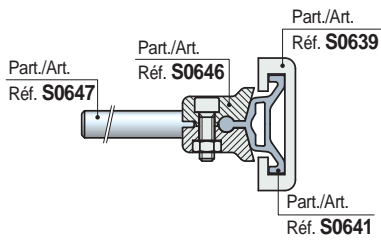

# Mordazas Porta - Guías

## Mordazas Porta - Guías para

- Part. S0639
- Part. S0640
- Part. S0642

### • Montaje Part. S0639

### ■ Perno

L mm	Code	Peso kg
100	652372	0,09
150	652382	0,13
200	652392	0,18
250	652402	0,22

- Material: acero inoxidable ferrítico.
- Confección: 50 piezas.