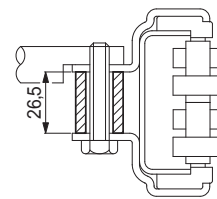

Mordazas Porta - Guías para
• Part. S0191

Part. S0373

■ Mordaza porta-guías

Matériau	Code	Peso kg
Acier inox austénitique	63506	0,11
Acier zincado	64156	

- Conditionnement: 50 pièces.
- Possibilité d'utilisation même le long de courbes.

• Montaje Part. S0373

Pour l'utilisation de l'étau avec les guides à 2 et 3 voies il faut réaliser une entretoise.

Entretoise pour guides à 2 voies

Entretoise pour guides à 3 voies

Entretoise pas inclus

L'étau permet l'inclinaison du guide