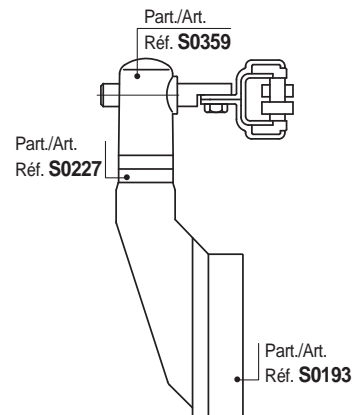

Mordazas Porta - Guías para
• Part. S0191

Part. S0373

■ Mordaza porta-guías

Matériau	Code	Peso kg
Acier inox austénitique	63506	0,11
Acier zincado	64156	

- Conditionnement: 50 pièces.
- Possibilité d'utilisation même le long de courbes.

• Montaje Part. S0373

Pour l'utilisation de l'étau avec les guides à 2 et 3 voies il faut réaliser une entretoise.

Entretoise pour guides à 2 voies

Entretoise pour guides à 3 voies

Entretoise pas inclus

L'étau permet l'inclinaison du guide