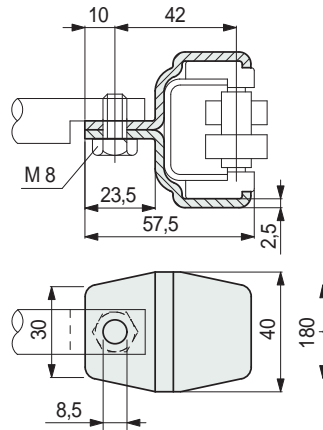

Mordazas Porta - Guías para
• Part. S0191

Part. S0373

■ Mordaza porta-guías

Matériau	Code	Peso kg
Acier inox austénitique	63506	0,11
Acier zincado	64156	

- Conditionnement: 50 pièces.
- Possibilité d'utilisation même le long de courbes.

• Montaje Part. S0373

Pour l'utilisation de l'étau avec les guides à 2 et 3 voies il faut réaliser une entretoise.

Entretoise pour guides à 2 voies

Entretoise pour guides à 3 voies

Entretoise pas inclus

L'étau permet l'inclinaison du guide