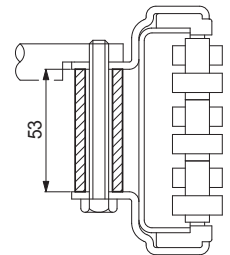

Mordazas Porta - Guías para
• Part. S0191

Part. S0373

■ Mordaza porta-guías

Matériau	Code	Peso kg
Acier inox austénitique	63506	0,11
Acier zincado	64156	

- Conditionnement: 50 pièces.
- Possibilité d'utilisation même le long de courbes.

• Montaje Part. S0373

Pour l'utilisation de l'étau avec les guides à 2 et 3 voies il faut réaliser une entretoise.

Entretoise pour guides à 2 voies

Entretoise pour guides à 3 voies

Entretoise pas inclus

L'étau permet l'inclinaison du guide