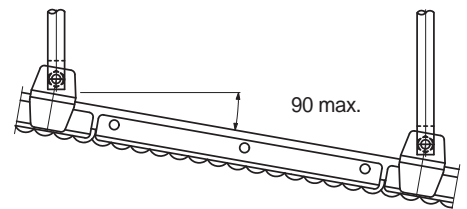

Mordazas Porta - Guías para
• Part. S0191

Part. S0373

■ Mordaza porta-guías

Matériau	Code	Peso kg
Acier inox austénitique	63506	0,11
Acier zincado	64156	

- Conditionnement: 50 pièces.
- Possibilité d'utilisation même le long de courbes.

• Montaje Part. S0373

Pour l'utilisation de l'étau avec les guides à 2 et 3 voies il faut réaliser une entretoise.

Entretoise pour guides à 2 voies

Entretoise pour guides à 3 voies

Entretoise pas inclus

L'étau permet l'inclinaison du guide