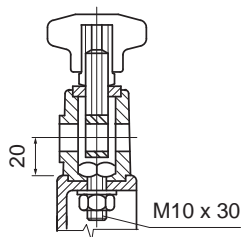

Soportes Laterales de Barandilla

• **Montaje del Part. S0862**
Aplicable a los soportes Part. S0632 - S0648 - S0540

■ Cabezal orientable

Ø Perno d mm	Ø Perno d inch	B	Code	Peso kg
12	1/2"	16,9	649763	
14	-	17,5	649773	0,08
16	5/8"	18,4	649783	

- Material: mordaza y pomo en poliamida reforzada PA FV (negra).
- Ajuste roscado y tornillería de ajuste en acero inoxidable austenítico.
- Confección: 50 piezas.

Part. S0862

• **Montaje del Part. S0256**
Aplicable a los soportes Part. S0632 - S0648 - S0540
(en combinación con el pomo Part. S0183).

■ Cabezal orientable

Material	Ø Perno d mm	Code	Peso kg
Poliamida reforzada	12	64561	
PA FV (negra)	14	64571	0,12
	16	64581	

- Material: ajuste roscado y tornillería de ajuste en acero inoxidable austenítico.
- Confección: 50 piezas.

Part. S0256

- Best Seller
- Standard
- A petición: cantidad mínima requerida. Consulte a nuestro Customer Service para conocer la disponibilidad.

Código para pedido = Part. + Code