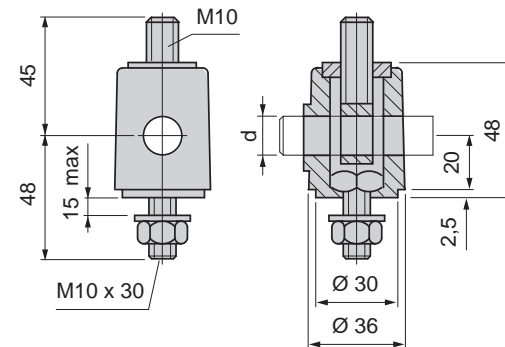

Soportes Laterales de Barandilla

• **Montaje del Part. S0862**
Aplicable a los soportes Part. S0632 - S0648 - S0540

■ Cabezal orientable

Ø Perno d mm	Ø Perno d inch	B	Code	Peso kg
12	1/2"	16,9	649763	
14	-	17,5	649773	0,08
16	5/8"	18,4	649783	

- Material: mordaza y pomo en poliamida reforzada PA FV (negra).
- Ajuste roscado y tornillería de ajuste en acero inoxidable austenítico.
- Confección: 50 piezas.

Part. S0862

• **Montaje del Part. S0256**
Aplicable a los soportes Part. S0632 - S0648 - S0540
(en combinación con el pomo Part. S0183).

■ Cabezal orientable

Material	Ø Perno d mm	Code	Peso kg
Poliamida reforzada	12	64561	
PA FV (negra)	14	64571	0,12
	16	64581	

- Material: ajuste roscado y tornillería de ajuste en acero inoxidable austenítico.
- Confección: 50 piezas.