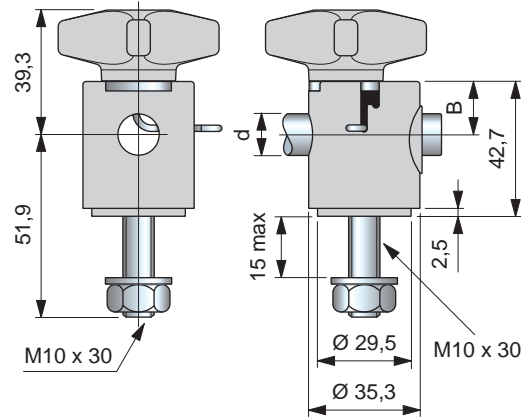

Soportes Laterales de Barandilla

• **Montaje del Part. S0862**
Aplicable a los soportes Part. S0632 - S0648 - S0540

■ Cabezal orientable

Ø Perno d mm	Ø Perno d inch	B	Code	Peso kg
12	1/2"	16,9	649763	
14	-	17,5	649773	0,08
16	5/8"	18,4	649783	

- Material: mordaza y pomo en poliamida reforzada PA FV (negra).
- Ajuste roscado y tornillería de ajuste en acero inoxidable austenítico.
- Confección: 50 piezas.

Part. S0862

• **Montaje del Part. S0256**
Aplicable a los soportes Part. S0632 - S0648 - S0540
(en combinación con el pomo Part. S0183).

■ Cabezal orientable

Material	Ø Perno d mm	Code	Peso kg
Poliamida reforzada	12	64561	
PA FV (negra)	14	64571	0,12
	16	64581	

- Material: ajuste roscado y tornillería de ajuste en acero inoxidable austenítico.
- Confección: 50 piezas.

Part. S0256

- Best Seller
- Standard
- A petición: cantidad mínima requerida. Consulte a nuestro Customer Service para conocer la disponibilidad.

Código para pedido = Part. + Code