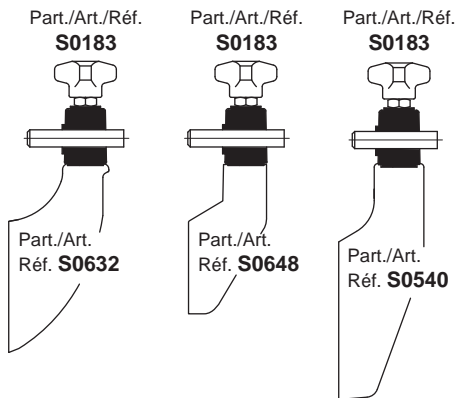

Soportes Laterales de Barandilla

• **Montaje del Part. S0862**
Aplicable a los soportes Part. S0632 - S0648 - S0540

■ Cabezal orientable

Ø Perno d mm	Ø Perno d inch	B	Code	Peso kg
12	1/2"	16,9	649763	
14	-	17,5	649773	0,08
16	5/8"	18,4	649783	

- Material: mordaza y pomo en poliamida reforzada PA FV (negra).
- Ajuste roscado y tornillería de ajuste en acero inoxidable austenítico.
- Confección: 50 piezas.

Part. S0862

• **Montaje del Part. S0256**
Aplicable a los soportes Part. S0632 - S0648 - S0540
(en combinación con el pomo Part. S0183).

■ Cabezal orientable

Material	Ø Perno d mm	Code	Peso kg
Poliamida reforzada	12	64561	
PA FV (negra)	14	64571	0,12
	16	64581	

- Material: ajuste roscado y tornillería de ajuste en acero inoxidable austenítico.
- Confección: 50 piezas.

Part. S0256

- Best Seller
- Standard
- A petición: cantidad mínima requerida. Consulte a nuestro Customer Service para conocer la disponibilidad.

Código para pedido = Part. + Code