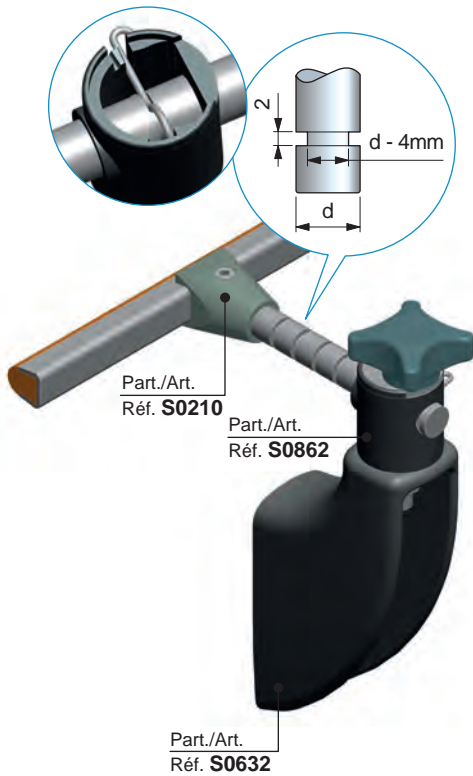

Soportes Laterales de Barandilla

• **Montaje del Part. S0862**
Aplicable a los soportes Part. S0632 - S0648 - S0540

■ Cabezal orientable

Ø Perno d mm	Ø Perno d inch	B	Code	Peso kg
12	1/2"	16,9	649763	
14	-	17,5	649773	0,08
16	5/8"	18,4	649783	

- Material: mordaza y pomo en poliamida reforzada PA FV (negra).
- Ajuste roscado y tornillería de ajuste en acero inoxidable austenítico.
- Confección: 50 piezas.

Part. S0862

• **Montaje del Part. S0256**
Aplicable a los soportes Part. S0632 - S0648 - S0540
(en combinación con el pomo Part. S0183).

■ Cabezal orientable

Material	Ø Perno d mm	Code	Peso kg
Poliamida reforzada	12	64561	
PA FV (negra)	14	64571	0,12
	16	64581	

- Material: ajuste roscado y tornillería de ajuste en acero inoxidable austenítico.
- Confección: 50 piezas.

Part. S0256

- Best Seller
- Standard
- A petición: cantidad mínima requerida. Consulte a nuestro Customer Service para conocer la disponibilidad.

Código para pedido = Part. + Code