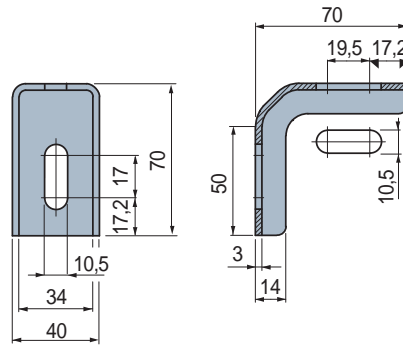

Part. S0705

■ Soportes laterales

Versión	Code	Peso kg
Con borde de apoyo	684902	0,17
Sin borde de apoyo	684912	

- Material: acero inoxidable austenítico.
- Confección: 16 piezas.

Part. S0704

■ Soportes laterales

Code	Peso kg
684892	0,15

- Material: acero inoxidable austenítico.
- Confección: 16 piezas.

• Aplicación Part. S0705

• Aplicación Part. S0704

● Best Seller

● Standard

● A petición: cantidad mínima requerida. Consulte a nuestro Customer Service para conocer la disponibilidad.

Código para pedido = Part. + Code