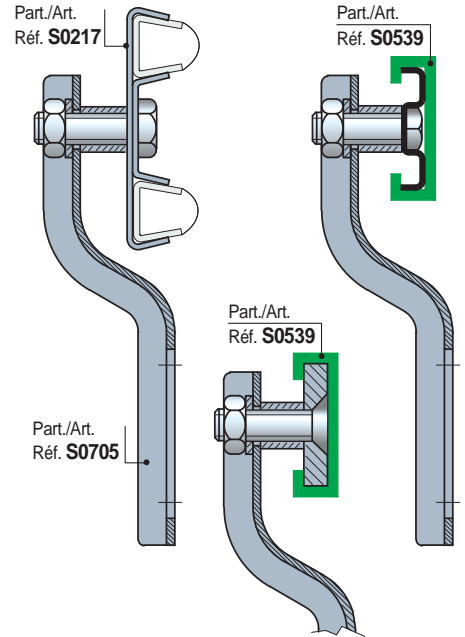

Part. S0705

■ Soportes laterales

Versión	Code	Peso kg
Con borde de apoyo	684902	0,17
Sin borde de apoyo	684912	

- Material: acero inoxidable austenítico.
- Confección: 16 piezas.

Part. S0704

■ Soportes laterales

Code	Peso kg
684892	0,15

- Material: acero inoxidable austenítico.
- Confección: 16 piezas.

• Aplicación Part. S0705

• Aplicación Part. S0704

● Best Seller

● Standard

● A petición: cantidad mínima requerida. Consulte a nuestro Customer Service para conocer la disponibilidad.

Código para pedido = Part. + Code