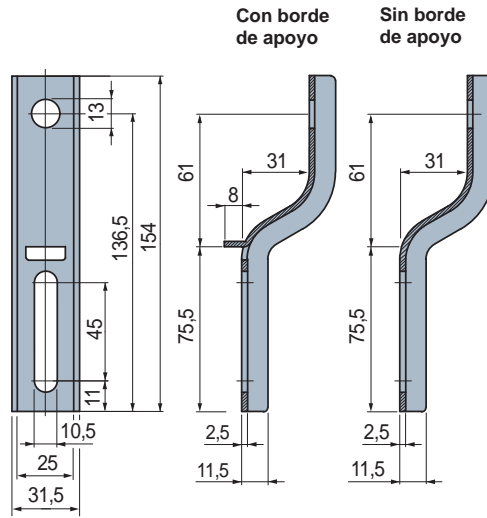

Part. S0705

■ Soportes laterales

Versión	Code	Peso kg
Con borde de apoyo	684902	0,17
Sin borde de apoyo	684912	

- Material: acero inoxidable austenítico.
- Confección: 16 piezas.

Part. S0704

■ Soportes laterales

Code	Peso kg
684892	0,15

- Material: acero inoxidable austenítico.
- Confección: 16 piezas.

• Aplicación Part. S0705

• Aplicación Part. S0704

● Best Seller

● Standard

● A petición: cantidad mínima requerida. Consulte a nuestro Customer Service para conocer la disponibilidad.

Código para pedido = Part. + Code