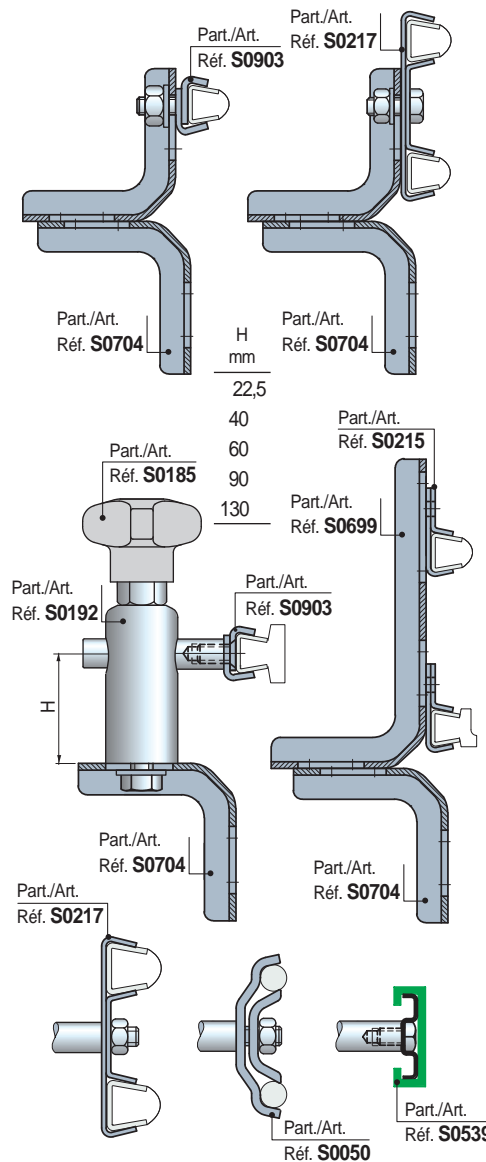

Part. S0705

■ Soportes laterales

Versión	Code	Peso kg
Con borde de apoyo	684902	0,17
Sin borde de apoyo	684912	

- Material: acero inoxidable austenítico.
- Confección: 16 piezas.

Part. S0704

■ Soportes laterales

Code	Peso kg
684892	0,15

- Material: acero inoxidable austenítico.
- Confección: 16 piezas.

• Aplicación Part. S0705

• Aplicación Part. S0704

● Best Seller

● Standard

● A petición: cantidad mínima requerida. Consulte a nuestro Customer Service para conocer la disponibilidad.

Código para pedido = Part. + Code