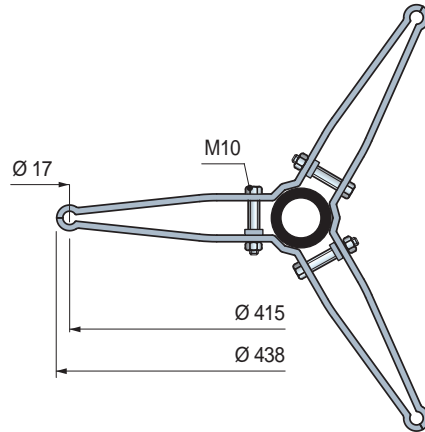

Part. S0707

■ Base de soporte (de tres brazos)

Ø tubo mm	Code	Peso kg
48,3 (1"1/2)	685062N	
50,8	609963N	2,61
60,3 (2")	685862N	

- Material: cabeza y pernería de acero inoxidable austenítico.
- Confección: 1 piezas.

- 1 - Part. S0706
- 2 - Part. S0707
- 3 - Part. S0623 - S0627
- 4 - Part. S0686
- 5 - Part. S0688
- 6 - Part. S0689
- 7 - Part. S0690
- 8 - Part. S0685

● Best Seller

● Standard

● A petición: cantidad mínima requerida. Consulte a nuestro Customer Service para conocer la disponibilidad.

Código para pedido = Part. + Code