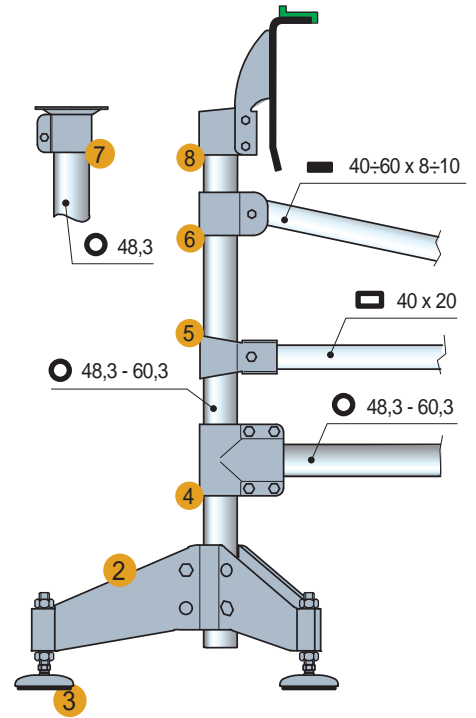

Part. S0707

■ Base de soporte (de tres brazos)

Ø tubo mm	Code	Peso kg
48,3 (1"1/2)	685062N	
50,8	609963N	2,61
60,3 (2")	685862N	

- Material: cabeza y pernería de acero inoxidable austenítico.
- Confección: 1 piezas.

- 1 - Part. S0706
- 2 - Part. S0707
- 3 - Part. S0623 - S0627
- 4 - Part. S0686
- 5 - Part. S0688
- 6 - Part. S0689
- 7 - Part. S0690
- 8 - Part. S0685

● Best Seller

● Standard

● A petición: cantidad mínima requerida. Consulte a nuestro Customer Service para conocer la disponibilidad.

Código para pedido = Part. + Code