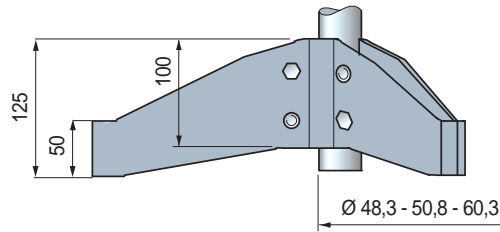

Part. S0707

■ Base de soporte (de tres brazos)

Ø tubo mm	Code	Peso kg
48,3 (1"1/2)	685062N	
50,8	609963N	2,61
60,3 (2")	685862N	

- Material: cabeza y pernería de acero inoxidable austenítico.
- Confección: 1 piezas.

- 1 - Part. S0706
- 2 - Part. S0707
- 3 - Part. S0623 - S0627
- 4 - Part. S0686
- 5 - Part. S0688
- 6 - Part. S0689
- 7 - Part. S0690
- 8 - Part. S0685

● Best Seller

● Standard

● A petición: cantidad mínima requerida. Consulte a nuestro Customer Service para conocer la disponibilidad.