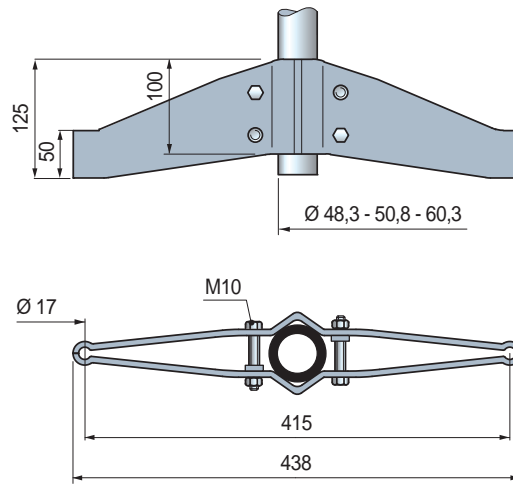

Part. S0706

■ Base de soporte (de dos brazos)

- 1 - Part. S0706
- 2 - Part. S0707
- 3 - Part. S0623 - S0627
- 4 - Part. S0686
- 5 - Part. S0688
- 6 - Part. S0689
- 7 - Part. S0690
- 8 - Part. S0685

Ø tubo mm	Code	Peso kg
48,3 (1"1/2)	685052N	
50,8	609953N	1,88
60,3 (2")	685852N	

- Material: cabeza y pernería de acero inoxidable austenítico.
- Confección: 2 piezas.

- Best Seller
- Standard
- A petición: cantidad mínima requerida. Consulte a nuestro Customer Service para conocer la disponibilidad.