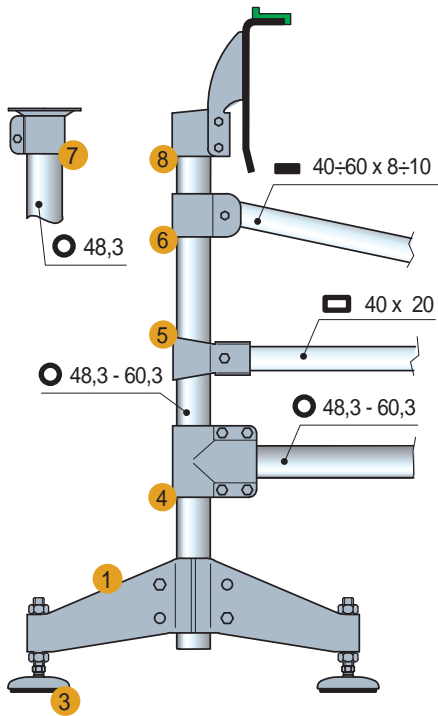

Part. S0706

■ Base de soporte (de dos brazos)

- 1 - Part. S0706
- 2 - Part. S0707
- 3 - Part. S0623 - S0627
- 4 - Part. S0686
- 5 - Part. S0688
- 6 - Part. S0689
- 7 - Part. S0690
- 8 - Part. S0685

Ø tubo mm	Code	Peso kg
48,3 (1"1/2)	685052N	
50,8	609953N	1,88
60,3 (2")	685852N	

- Material: cabeza y pernería de acero inoxidable austenítico.
- Confección: 2 piezas.

- Best Seller
- Standard
- A petición: cantidad mínima requerida. Consulte a nuestro Customer Service para conocer la disponibilidad.

Código para pedido = Part. + Code